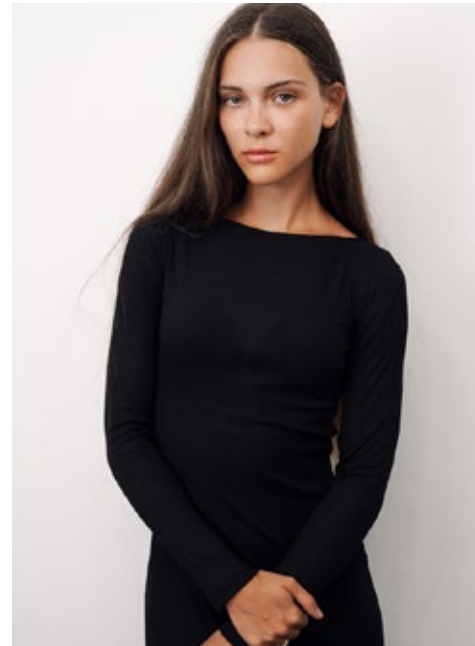

NADJA BILL

indeed

GRÖSSE: 175 / 5'9" KONF: 34
BRUST: 82 / 32" SCHUHE: 39
TAILLE: 58 / 23" HAARE: BRAUN
HÜFTE: 90 / 35" AUGEN: GRÜN

indeed Fon +49 (0)30 9700 2680
Scharnweberstr. 4 // 10247 Berlin Fax +49 (0)30 9700 26829
www.indeedmodels.com
berlin@indeedmodels.com