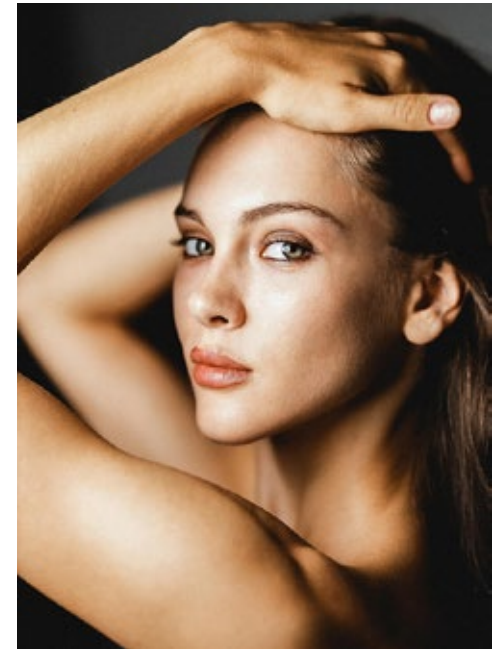

NADJA BILL

indeed

GRÖSSE: 175 / 5'9" KONF: 34
BRUST: 82 / 32" SCHUHE: 39
TAILLE: 58 / 23" HAARE: BRAUN
HÜFTE: 90 / 35" AUGEN: GRÜN

indeed Fon +49 (0)30 9700 2680
Scharnweberstr. 4 // 10247 Berlin Fax +49 (0)30 9700 26829
www.indeedmodels.com
berlin@indeedmodels.com