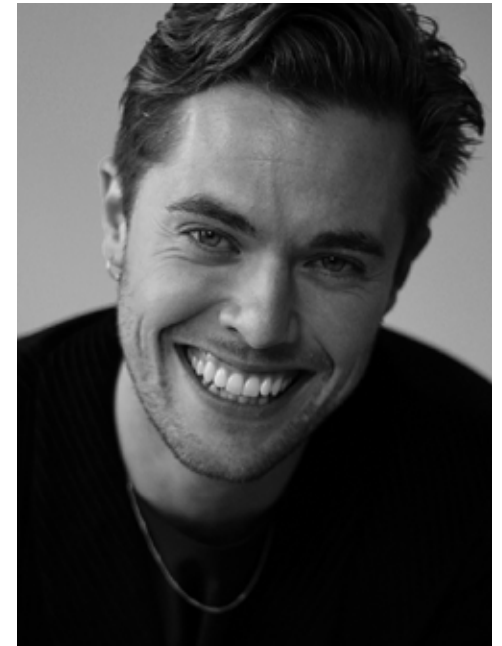

NIALL FALLON

indeed ACTORS

GRÖSSE: 180
MASSE: 87-71-95
KONF: 48
SCHUHE: 41/42

HAARE: BRAUN
AUGEN: BLAU-GRAU
JAHRGANG: 1994

indeed
Scharnweberstr. 4 // 10247 Berlin

Fon +49 (0)30 9700 2680
Fax +49 (0)30 9700 26829
www.indeedmodels.com
berlin@indeedmodels.com