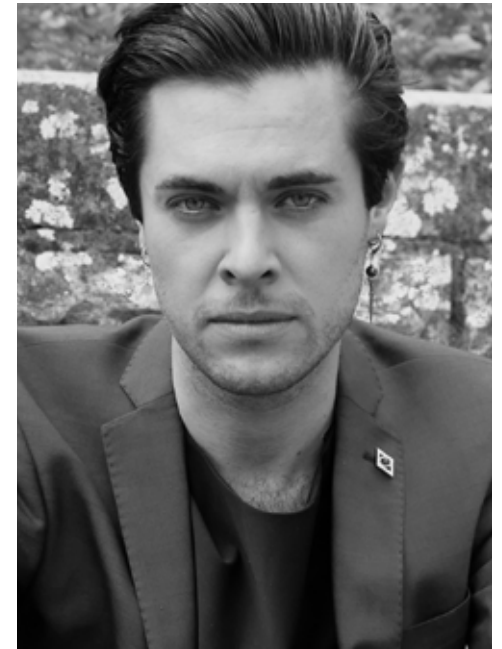

NIALL FALLON

indeed ACTORS

GRÖSSE: 180
MASSE: 87-71-95
KONF: 48
SCHUHE: 41/42

HAARE: BRAUN
AUGEN: BLAU-GRAU
JAHRGANG: 1994

indeed
Scharnweberstr. 4 // 10247 Berlin

Fon +49 (0)30 9700 2680
Fax +49 (0)30 9700 26829
www.indeedmodels.com
berlin@indeedmodels.com