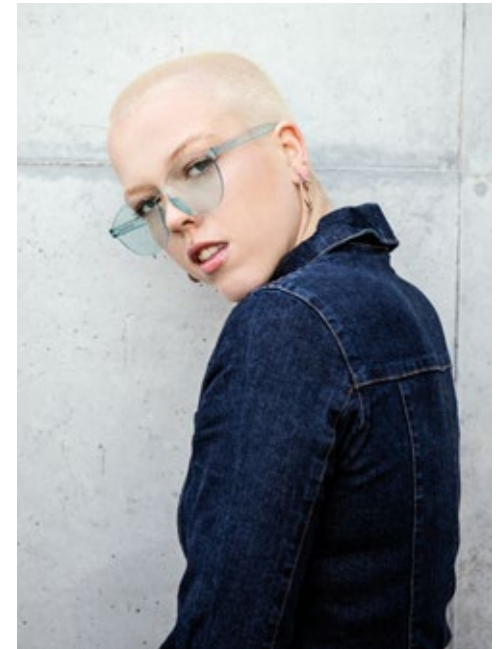

NORA HERTWIG

indeed
CHARACTERS

GRÖSSE: 177
MASSE: 85-71-97
KONF: 38
SCHUHE: 39

HAARE: **BLOND**
AUGEN: **GRÜN-BLAU**
JAHRGANG: 1996
AB: **BERLIN**

indeed
Scharnweberstr. 4 // 10247 Berlin

Fon +49 (0)30 9700 2680
Fax +49 (0)30 9700 26829
www.indeedmodels.com
berlin@indeedmodels.com