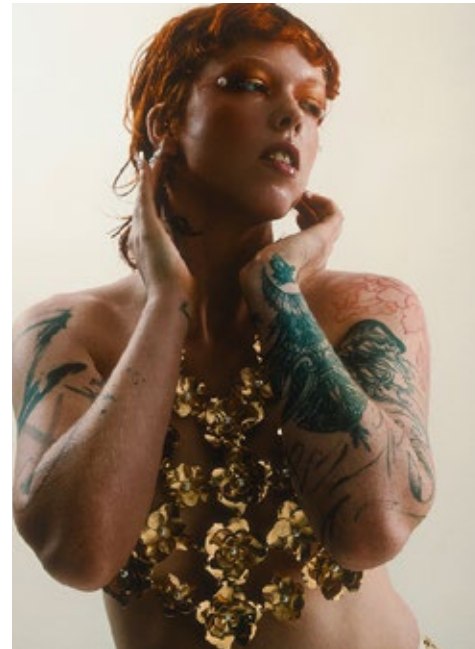

NORA HERTWIG

indeed
CHARACTERS

GRÖSSE: 177
MASSE: 85-71-97
KONF: 38
SCHUHE: 39

HAARE: **BLOND**
AUGEN: **GRÜN-BLAU**
JAHRGANG: 1996
AB: **BERLIN**

indeed Fon +49 (0)30 9700 2680
Fax +49 (0)30 9700 26829
Scharnweberstr. 4 // 10247 Berlin www.indeedmodels.com
berlin@indeedmodels.com