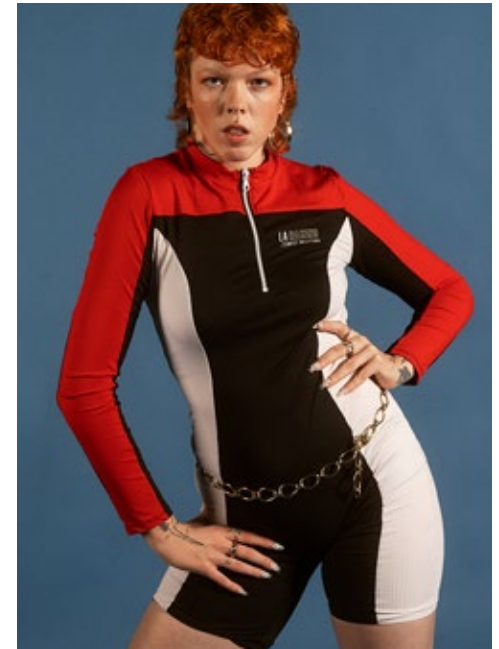

NORA HERTWIG

indeed
CHARACTERS

GRÖSSE: 177
MASSE: 85-71-97
KONF: 38
SCHUHE: 39

HAARE: **BLOND**
AUGEN: **GRÜN-BLAU**
JAHRGANG: 1996
AB: **BERLIN**

indeed Fon +49 (0)30 9700 2680
Fax +49 (0)30 9700 26829
Scharnweberstr. 4 // 10247 Berlin www.indeedmodels.com
berlin@indeedmodels.com