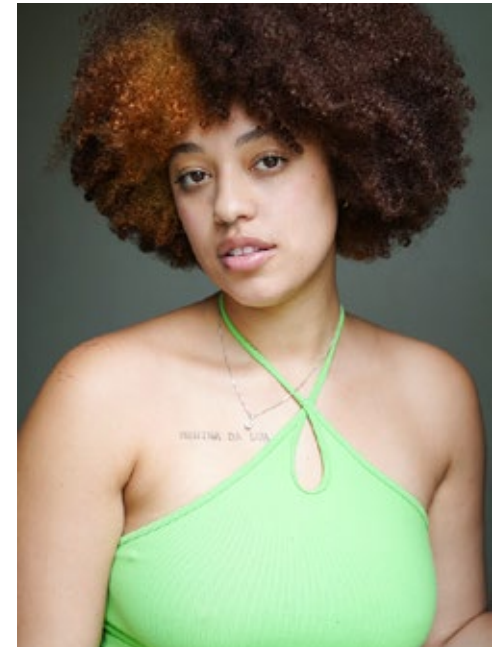

ODARA PAIVA

**indeed**

GRÖSSE: 173 / 5'8  
BRUST: 93 / 37"  
TAILLE: 80 / 31"  
HÜFTE: 108 / 43"  
KONF: 40/42  
SCHUHE: 40  
HAARE: BRAUN  
AUGEN: BRAUN

**indeed**  
Scharnweberstr. 4 // 10247 Berlin  
Fon +49 (0)30 9700 2680  
Fax +49 (0)30 9700 26829  
www.indeedmodels.com  
berlin@indeedmodels.com