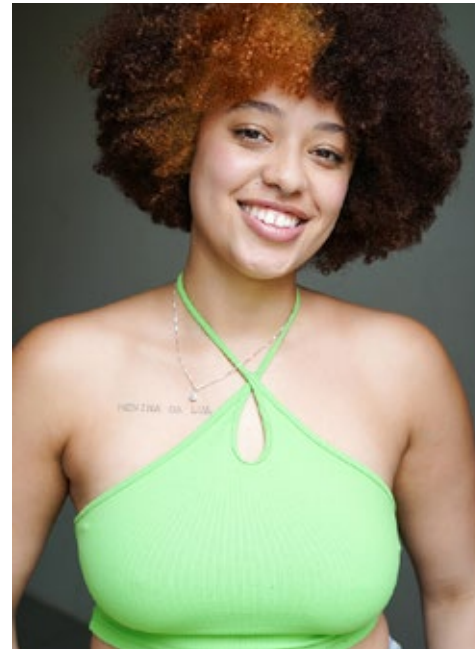

ODARA PAIVA

**indeed**

GRÖSSE: 173 / 5'8  
BRUST: 93 / 37"  
TAILLE: 80 / 31"  
HÜFTE: 108 / 43"  
KONF: 40/42  
SCHUHE: 40  
HAARE: BRAUN  
AUGEN: BRAUN

**indeed**  
Scharnweberstr. 4 // 10247 Berlin  
Fon +49 (0)30 9700 2680  
Fax +49 (0)30 9700 26829  
www.indeedmodels.com  
berlin@indeedmodels.com