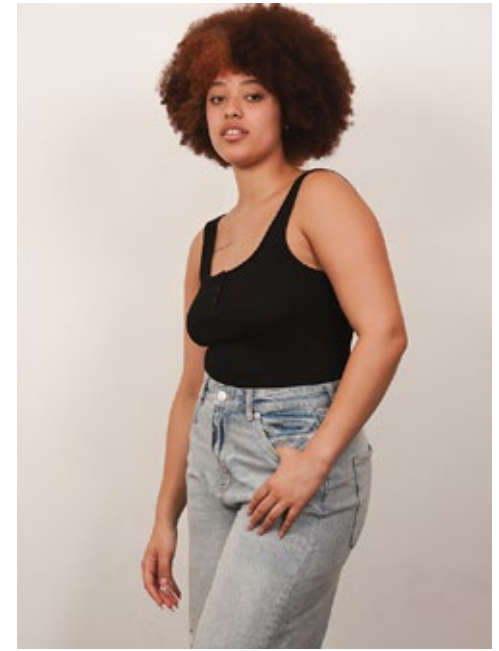

ODARA PAIVA

**indeed**

GRÖSSE: 173 / 5'8  
BRUST: 93 / 37"  
TAILLE: 80 / 31"  
HÜFTE: 108 / 43"  
KONF: 40/42  
SCHUHE: 40  
HAARE: BRAUN  
AUGEN: BRAUN

**indeed**  
Scharnweberstr. 4 // 10247 Berlin  
Fon +49 (0)30 9700 2680  
Fax +49 (0)30 9700 26829  
www.indeedmodels.com  
berlin@indeedmodels.com