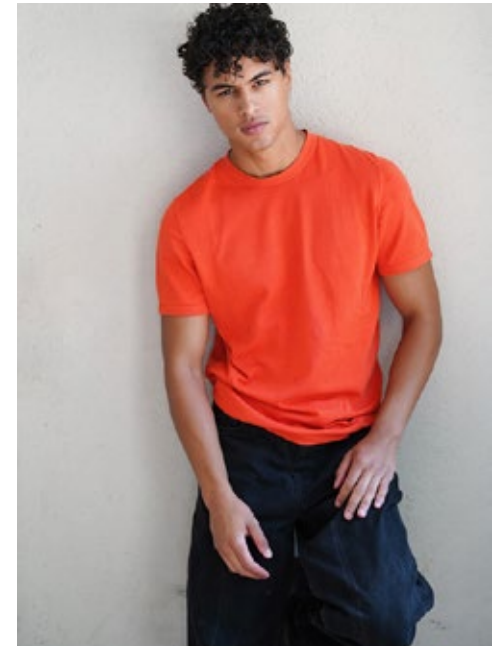

PABLO MELLO

indeed

GRÖSSE: **185 / 6'1** KONF: **48**
BRUST: **93 / 37"** SCHUHE: **43**
TAILLE: **75 / 30"** HAARE: **SCHWARZ**
HÜFTE: **96 / 38"** AUGEN: **BRAUN**

indeed Fon +49 (0)30 9700 2680
Scharnweberstr. 4 // 10247 Berlin Fax +49 (0)30 9700 26829
www.indeedmodels.com
berlin@indeedmodels.com