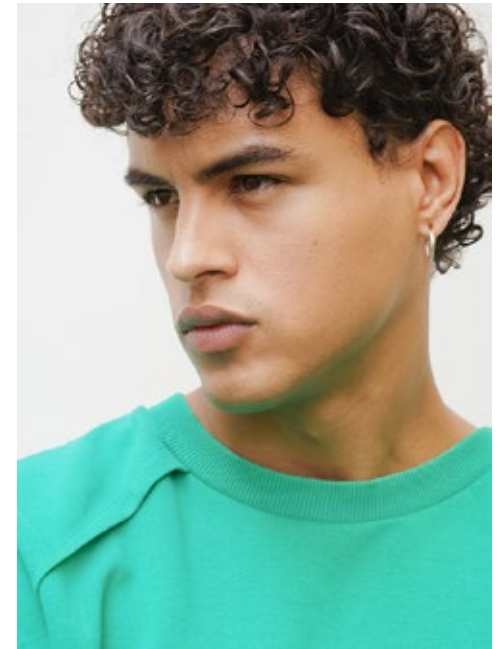

PABLO MELLO

indeed

GRÖSSE: **185 / 6'1** KONF: **48**
BRUST: **93 / 37"** SCHUHE: **43**
TAILLE: **75 / 30"** HAARE: **SCHWARZ**
HÜFTE: **96 / 38"** AUGEN: **BRAUN**

indeed Fon +49 (0)30 9700 2680
Scharnweberstr. 4 // 10247 Berlin Fax +49 (0)30 9700 26829
www.indeedmodels.com
berlin@indeedmodels.com