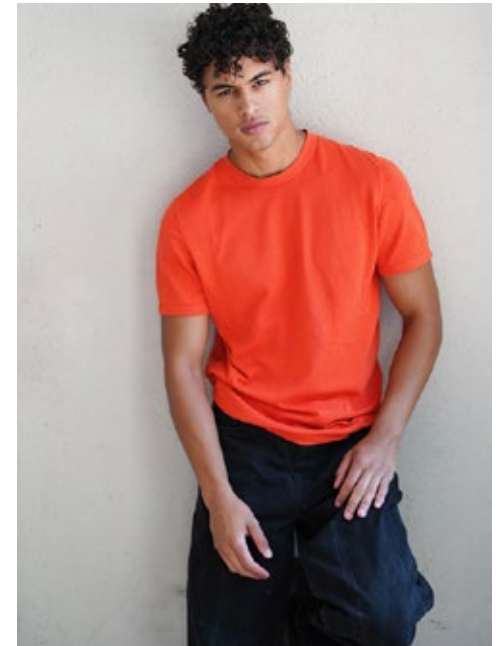

PABLO MELLO

indeed

GRÖSSE: **185 / 6'1** KONF: **48**
BRUST: **93 / 37"** SCHUHE: **43**
TAILLE: **75 / 30"** HAARE: **SCHWARZ**
HÜFTE: **96 / 38"** AUGEN: **BRAUN**

indeed Fon +49 (0)30 9700 2680
Scharnweberstr. 4 // 10247 Berlin Fax +49 (0)30 9700 26829
www.indeedmodels.com
berlin@indeedmodels.com