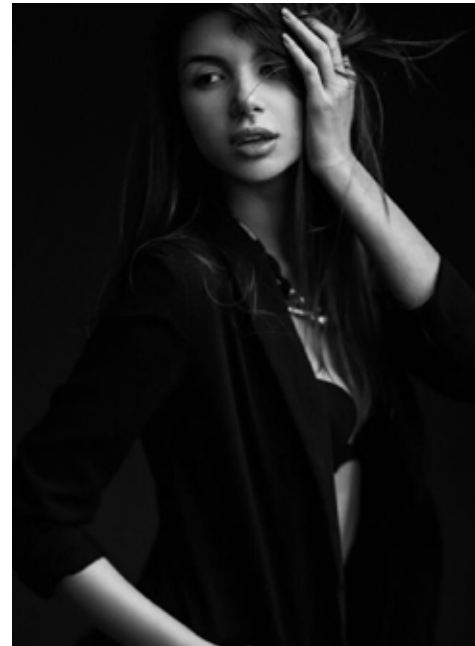

PAMELA TAYLOR

**indeed**

GRÖSSE: 176 / 5'9"    KONF: 36  
BRUST: 87 / 34"    SCHUHE: 40/41  
TAILLE: 67 / 26"    HAARE: BRAUN  
HÜFTE: 95 / 37"    AUGEN: BRAUN

**indeed**    Fon +49 (0)30 9700 2680  
Fax +49 (0)30 9700 26829  
Scharnweberstr. 4 // 10247 Berlin    [www.indeedmodels.com](http://www.indeedmodels.com)  
berlin@indeedmodels.com