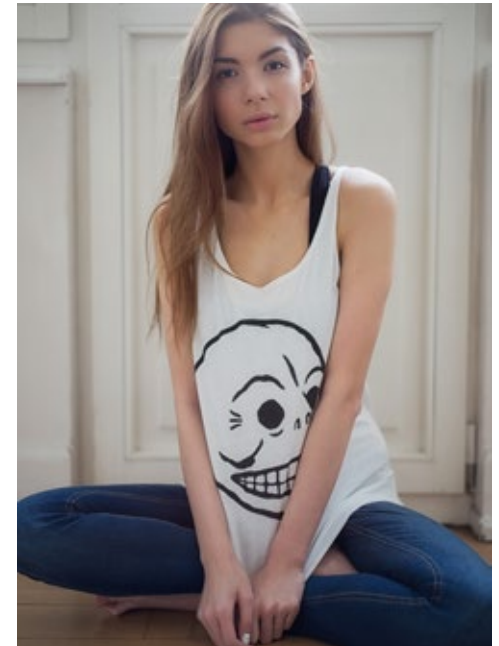

PAMELA TAYLOR

**indeed**

GRÖSSE: 176 / 5'9"    KONF: 36  
BRUST: 87 / 34"    SCHUHE: 40/41  
TAILLE: 67 / 26"    HAARE: BRAUN  
HÜFTE: 95 / 37"    AUGEN: BRAUN

**indeed**    Fon +49 (0)30 9700 2680  
Fax +49 (0)30 9700 26829  
Scharnweberstr. 4 // 10247 Berlin    [www.indeedmodels.com](http://www.indeedmodels.com)  
berlin@indeedmodels.com