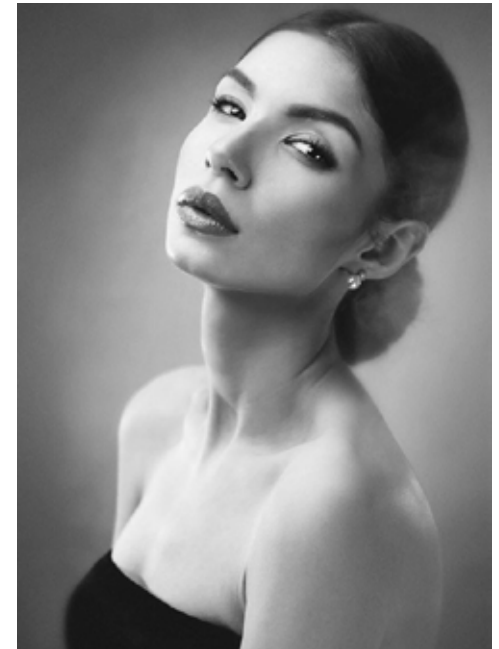

PAMELA TAYLOR

**indeed**

GRÖSSE: 176 / 5'9"    KONF: 36  
BRUST: 87 / 34"    SCHUHE: 40/41  
TAILLE: 67 / 26"    HAARE: BRAUN  
HÜFTE: 95 / 37"    AUGEN: BRAUN

**indeed**    Fon +49 (0)30 9700 2680  
Fax +49 (0)30 9700 26829  
Scharnweberstr. 4 // 10247 Berlin    [www.indeedmodels.com](http://www.indeedmodels.com)  
berlin@indeedmodels.com