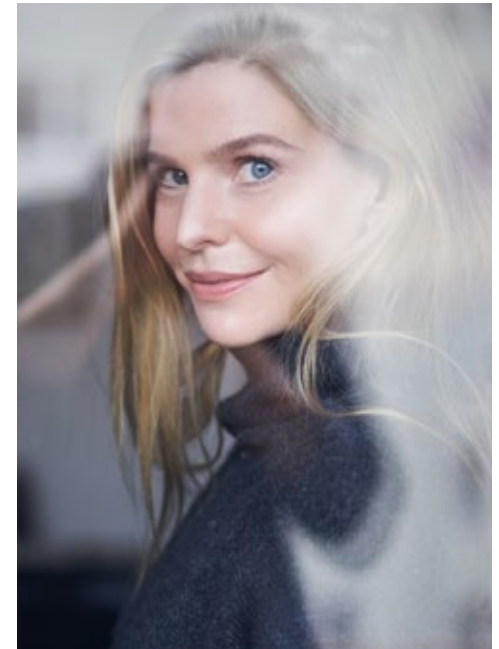

PAMELA BURBANK

**indeed**  
CHARACTERS

GRÖSSE: 175  
MASSE: 86-67-91  
KONF: 34/36  
SCHUHE: 39

HAARE: **BLOND**  
AUGEN: **BLAU**  
JAHRGANG: 1981

**indeed**  
Scharnweberstr. 4 // 10247 Berlin

Fon +49 (0)30 9700 2680  
Fax +49 (0)30 9700 26829  
www.indeedmodels.com  
berlin@indeedmodels.com