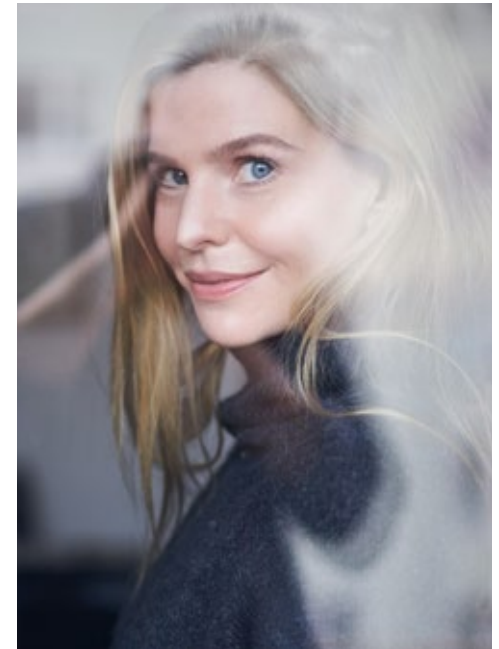

PAMELA

indeed
CHARACTERS

GRÖSSE: 175
MASSE: 86-67-91
KONF: 34/36
SCHUHE: 39

HAARE: **BLOND**
AUGEN: **BLAU**
JAHRGANG: 1981

indeed
Scharnweberstr. 4 // 10247 Berlin

Fon +49 (0)30 9700 2680
Fax +49 (0)30 9700 26829
www.indeedmodels.com
berlin@indeedmodels.com