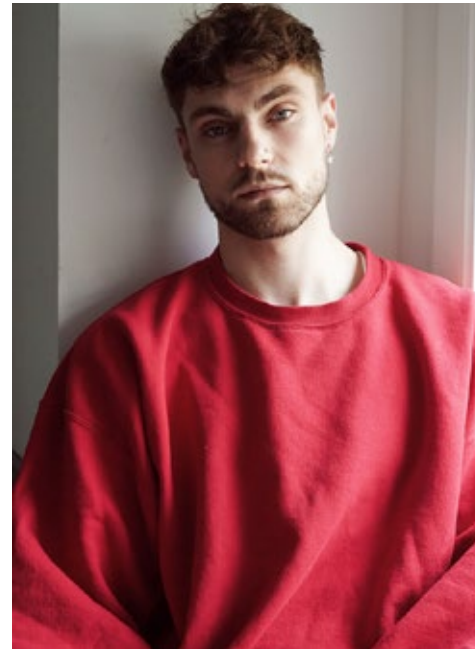

PAOLO G.

**indeed**

GRÖSSE: 190 / 6'3  
BRUST: 94 / 37"  
TAILLE: 82 / 32"  
HÜFTE: 106 / 42"  
KONF: 48/50  
SCHUHE: 45  
HAARE: BRAUN  
AUGEN: BLAU

**indeed**  
Scharnweberstr. 4 // 10247 Berlin  
Fon +49 (0)30 9700 2680  
Fax +49 (0)30 9700 26829  
www.indeedmodels.com  
berlin@indeedmodels.com