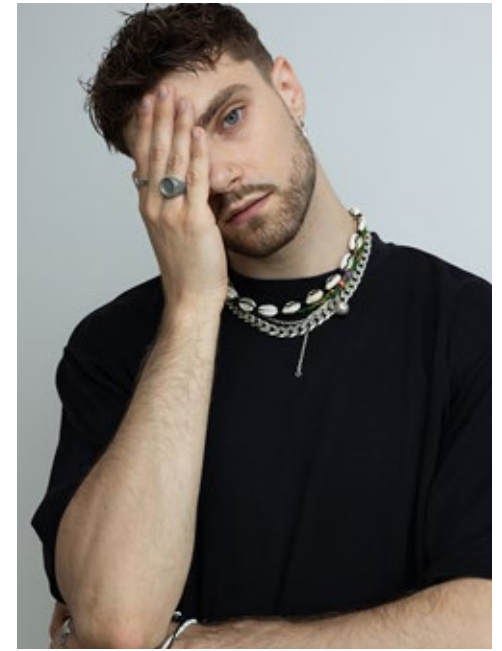

PAOLO G.

**indeed**

GRÖSSE: 190 / 6'3  
BRUST: 94 / 37"  
TAILLE: 82 / 32"  
HÜFTE: 106 / 42"  
KONF: 48/50  
SCHUHE: 45  
HAARE: BRAUN  
AUGEN: BLAU

**indeed**  
Scharnweberstr. 4 // 10247 Berlin  
Fon +49 (0)30 9700 2680  
Fax +49 (0)30 9700 26829  
www.indeedmodels.com  
berlin@indeedmodels.com