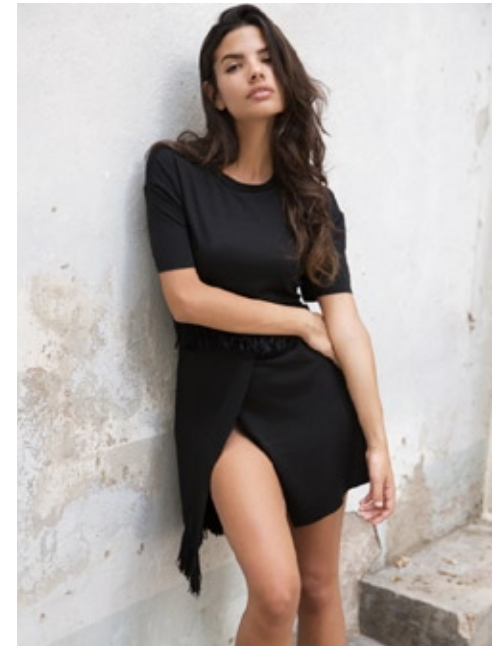

PAULA SANCHO

indeed

GRÖSSE: 177 / 5'10 KONF: 34/36
BRUST: 88 / 34" SCHUHE: 40
TAILLE: 62 / 24" HAARE: SCHWARZ
HÜFTE: 91 / 35" AUGEN: BRAUN

indeed Fon +49 (0)30 9700 2680
Fax +49 (0)30 9700 26829
Frankfurter Allee 22 // 10247 Berlin www.indeedmodels.com
berlin@indeedmodels.com