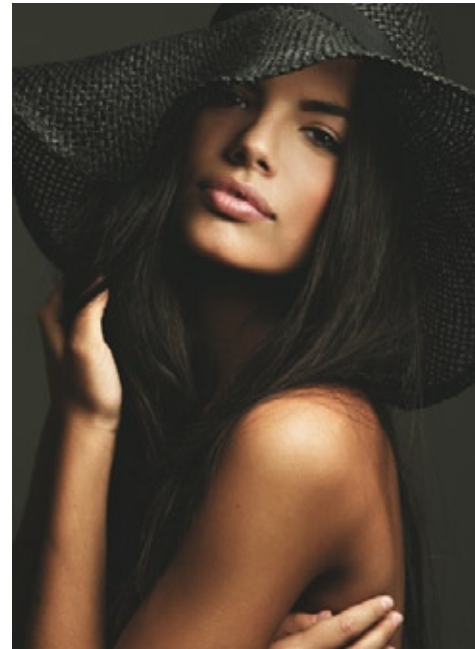

PAULA SANCHO

indeed

GRÖSSE: 177 / 5'10 KONF: 34/36
BRUST: 88 / 34" SCHUHE: 40
TAILLE: 62 / 24" HAARE: SCHWARZ
HÜFTE: 91 / 35" AUGEN: BRAUN

indeed Fon +49 (0)30 9700 2680
Fax +49 (0)30 9700 26829
Frankfurter Allee 22 // 10247 Berlin www.indeedmodels.com
berlin@indeedmodels.com