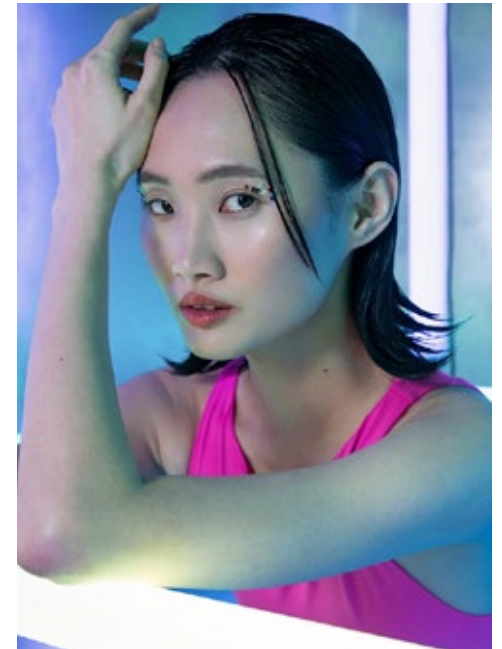

**PRISCILLA LIM**

**indeed**

GRÖSSE: 176 / 5'9"    KONF: 34  
BRUST: 78 / 31"    SCHUHE: 38  
TAILLE: 62 / 24"    HAARE: SCHWARZ  
HÜFTE: 90 / 35"    AUGEN: BRAUN

**indeed**    Fon +49 (0)30 9700 2680  
Scharnweberstr. 4 // 10247 Berlin    Fax +49 (0)30 9700 26829  
www.indeedmodels.com  
berlin@indeedmodels.com