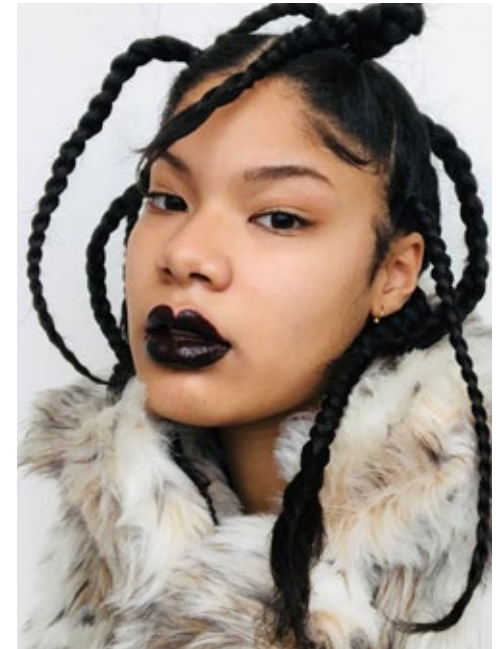

RACHEL S

indeed

GRÖSSE: **165 / 5'4** KONF: **38**
BRUST: **87 / 34"** SCHUHE: **36**
TAILLE: **68 / 26"** HAARE: **BRAUN**
HÜFTE: **97 / 38"** AUGEN: **BRAUN**

indeed
Scharnweberstr. 4 // 10247 Berlin

Fon +49 (0)30 9700 2680
Fax +49 (0)30 9700 26829
www.indeedmodels.com
berlin@indeedmodels.com