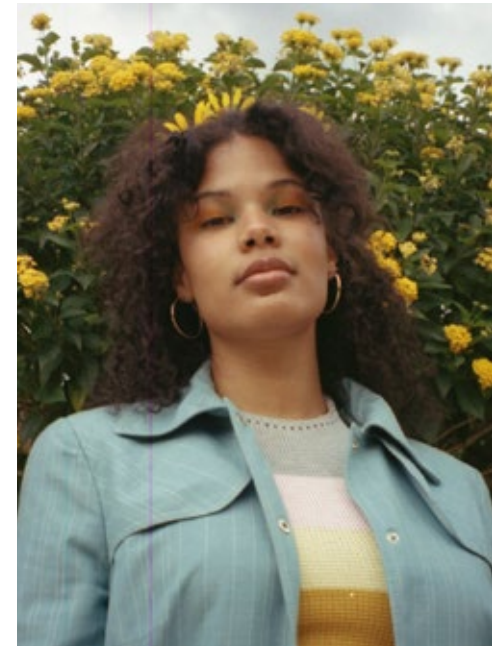

RACHEL S

indeed

GRÖSSE: **165 / 5'4** KONF: **38**
BRUST: **87 / 34"** SCHUHE: **36**
TAILLE: **68 / 26"** HAARE: **BRAUN**
HÜFTE: **97 / 38"** AUGEN: **BRAUN**

indeed
Scharnweberstr. 4 // 10247 Berlin

Fon +49 (0)30 9700 2680
Fax +49 (0)30 9700 26829
www.indeedmodels.com
berlin@indeedmodels.com