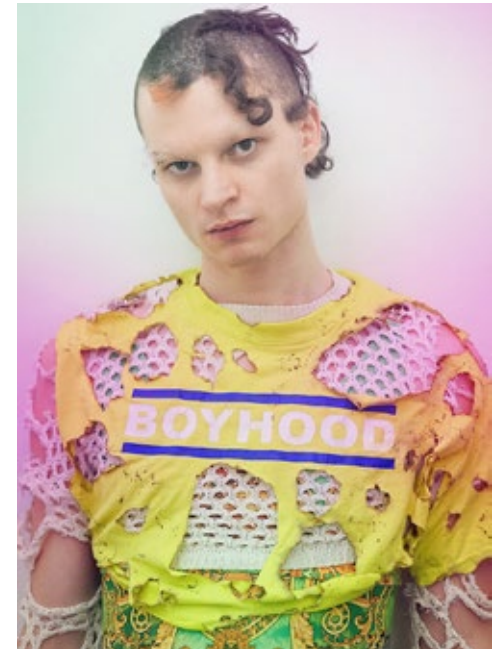

RIO (THEY/THEM)

indeed

GRÖSSE: **188 / 6'2** KONF: **48**
BRUST: **92 / 36"** SCHUHE: **45**
TAILLE: **73 / 29"** HAARE: **BRAUN**
HÜFTE: **97 / 38"** AUGEN: **BRAUN**

indeed Fon +49 (0)30 9700 2680
Fax +49 (0)30 9700 26829
Scharnweberstr. 4 // 10247 Berlin www.indeedmodels.com
berlin@indeedmodels.com