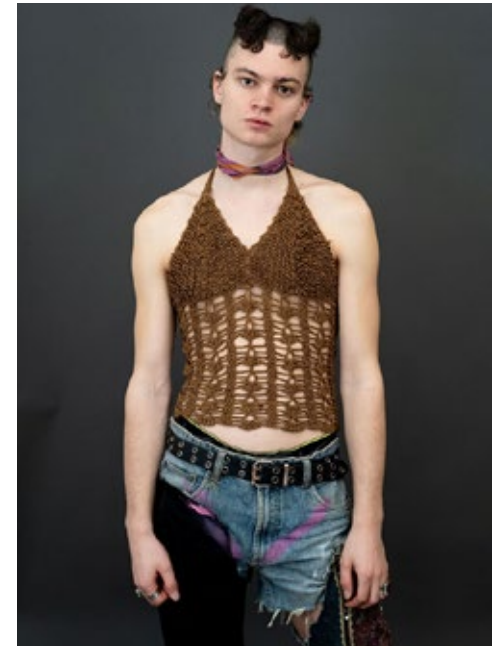

RIO (THEY/THEM)

indeed

GRÖSSE: **188 / 6'2** KONF: **48**
BRUST: **92 / 36"** SCHUHE: **45**
TAILLE: **73 / 29"** HAARE: **BRAUN**
HÜFTE: **97 / 38"** AUGEN: **BRAUN**

indeed Fon +49 (0)30 9700 2680
Fax +49 (0)30 9700 26829
Scharnweberstr. 4 // 10247 Berlin www.indeedmodels.com
berlin@indeedmodels.com