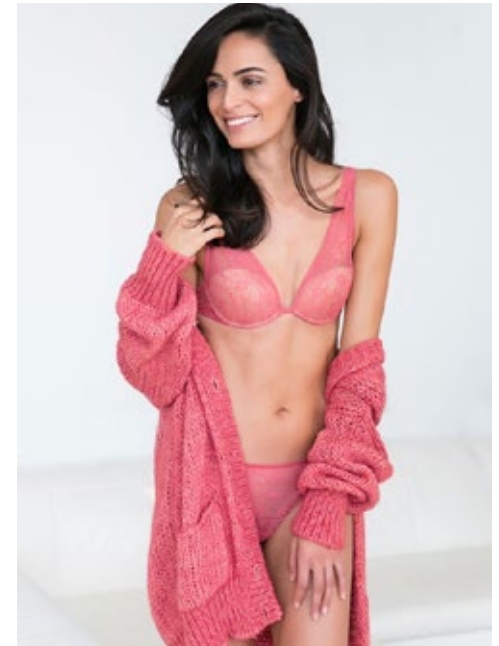

ROJDA CETINDAG

GRÖSSE: 176  
KONF: 36  
SCHUHE: 40

HAARE: **SCHWARZ**  
AUGEN: **BRAUN**  
JAHRGANG: 1980

**indeed**  
Scharnweberstr. 4 // 10247 Berlin

Fon +49 (0)30 9700 2680  
Fax +49 (0)30 9700 26829  
[www.indeedmodels.com](http://www.indeedmodels.com)  
[berlin@indeedmodels.com](mailto:berlin@indeedmodels.com)