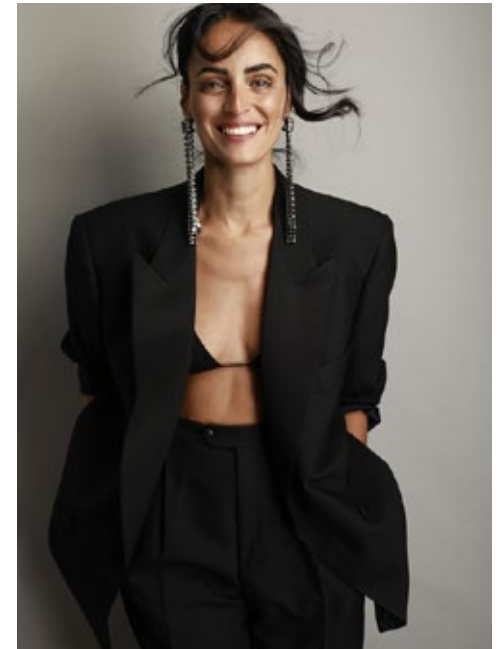

ROJDA CETINDAG

GRÖSSE: 176  
KONF: 36  
SCHUHE: 40

HAARE: **SCHWARZ**  
AUGEN: **BRAUN**  
JAHRGANG: 1980

**indeed**  
Scharnweberstr. 4 // 10247 Berlin

Fon +49 (0)30 9700 2680  
Fax +49 (0)30 9700 26829  
[www.indeedmodels.com](http://www.indeedmodels.com)  
[berlin@indeedmodels.com](mailto:berlin@indeedmodels.com)