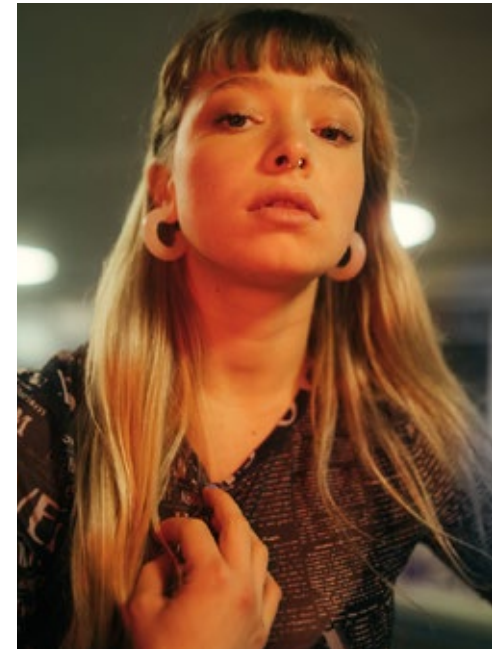

ROSA REIS

**indeed** ACTORS

GRÖSSE: 163  
MASSE: 96-75-95  
KONF: 38  
SCHUHE: 38

HAARE: DUNKELBLOND  
AUGEN: BLAU  
JAHRGANG: 1997  
AB: BERLIN

**indeed** Fon +49 (0)30 9700 2680  
Fax +49 (0)30 9700 26829  
www.indeedmodels.com  
berlin@indeedmodels.com  
Scharnweberstr. 4 // 10247 Berlin