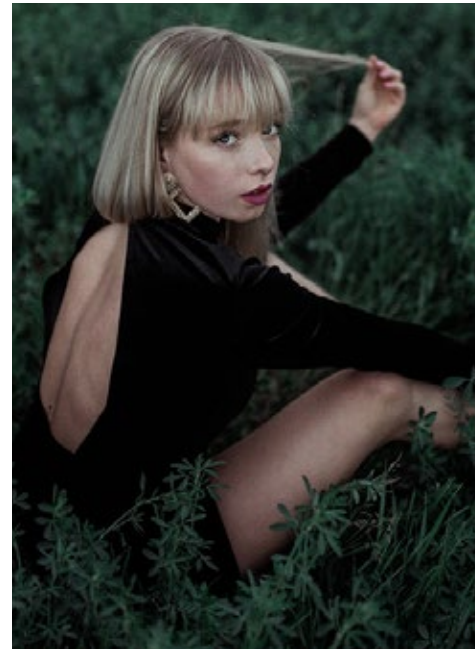

ROSA REIS

**indeed** ACTORS

GRÖSSE: 163  
MASSE: 96-75-95  
KONF: 38  
SCHUHE: 38

HAARE: DUNKELBLOND  
AUGEN: BLAU  
JAHRGANG: 1997  
AB: BERLIN

**indeed** Fon +49 (0)30 9700 2680  
Fax +49 (0)30 9700 26829  
www.indeedmodels.com  
berlin@indeedmodels.com  
Scharnweberstr. 4 // 10247 Berlin