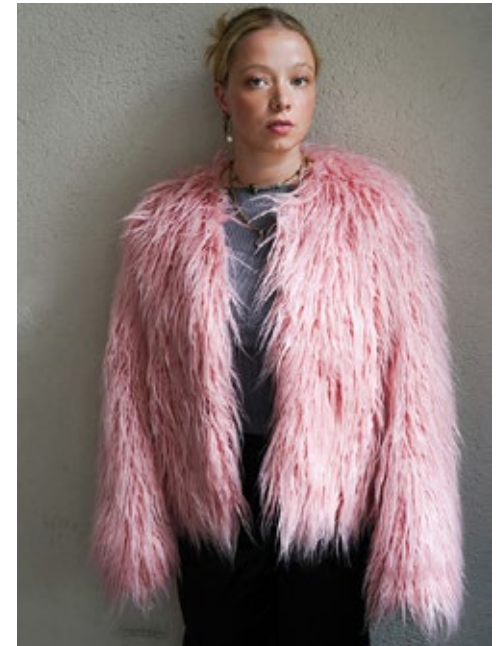

ROSA REIS

**indeed** ACTORS

GRÖSSE: 163  
MASSE: 96-75-95  
KONF: 38  
SCHUHE: 38

HAARE: DUNKELBLOND  
AUGEN: BLAU  
JAHRGANG: 1997  
AB: BERLIN

**indeed** Fon +49 (0)30 9700 2680  
Fax +49 (0)30 9700 26829  
www.indeedmodels.com  
berlin@indeedmodels.com  
Scharnweberstr. 4 // 10247 Berlin