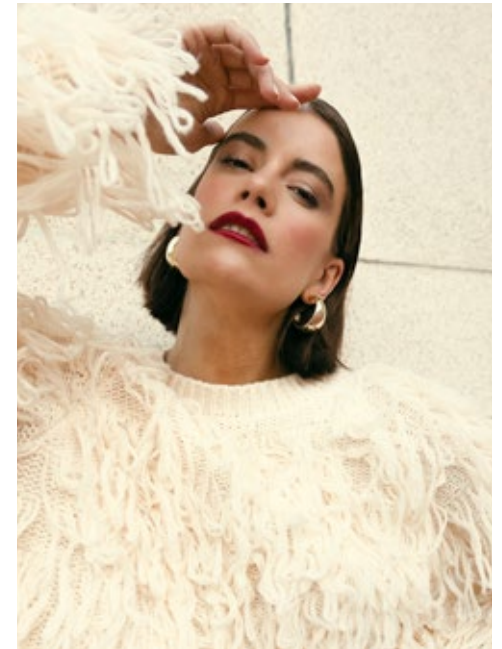

ROSALIE W.

indeed

GRÖSSE: 179 / 5'11 KONF: 36
BRUST: 85 / 33" SCHUHE: 39
TAILLE: 65 / 26" HAARE: BRAUN
HÜFTE: 98 / 39" AUGEN: BRAUN

indeed
Scharnweberstr. 4 // 10247 Berlin

Fon +49 (0)30 9700 2680
Fax +49 (0)30 9700 26829
www.indeedmodels.com
berlin@indeedmodels.com