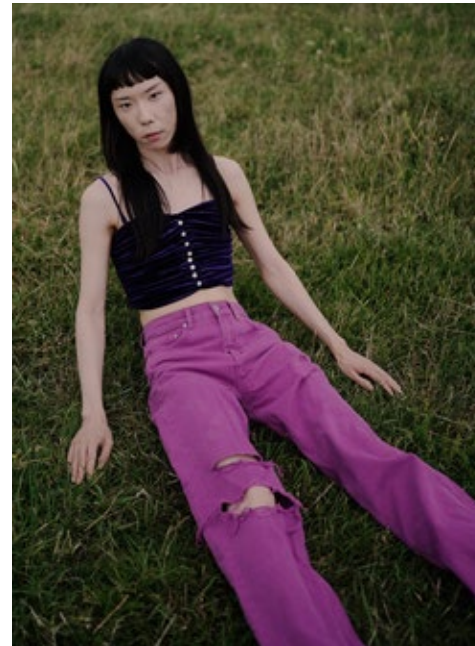

ROSELAND (SHE/THEY)

indeed

GRÖSSE: 176 / 5'9" KONF: 46
BRUST: 80 / 31" SCHUHE: 42
TAILLE: 62 / 24" HAARE: SCHWARZ
HÜFTE: 86 / 34" AUGEN: BRAUN

indeed Fon +49 (0)30 9700 2680
Fax +49 (0)30 9700 26829
Scharnweberstr. 4 // 10247 Berlin www.indeedmodels.com
berlin@indeedmodels.com