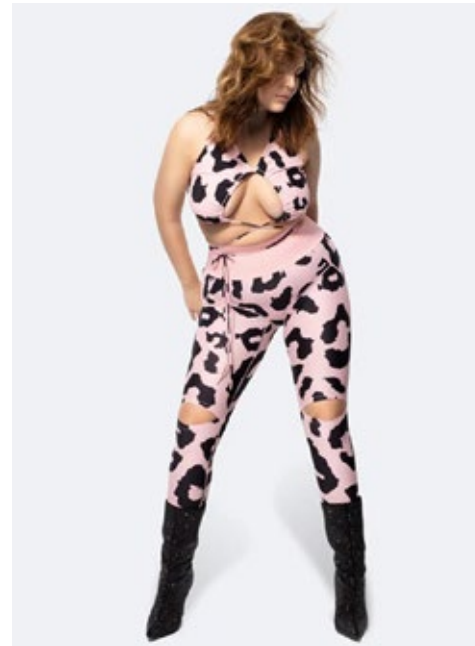

SARA CZARNA

indeed

GRÖSSE: 180 / 5'11 KONF: 44
BRUST: 108 / 43" SCHUHE: 41
TAILLE: 89 / 35" HAARE: BRAUN
HÜFTE: 116 / 46" AUGEN: BLAU

indeed
Scharnweberstr. 4 // 10247 Berlin

Fon +49 (0)30 9700 2680
Fax +49 (0)30 9700 26829
www.indeedmodels.com
berlin@indeedmodels.com