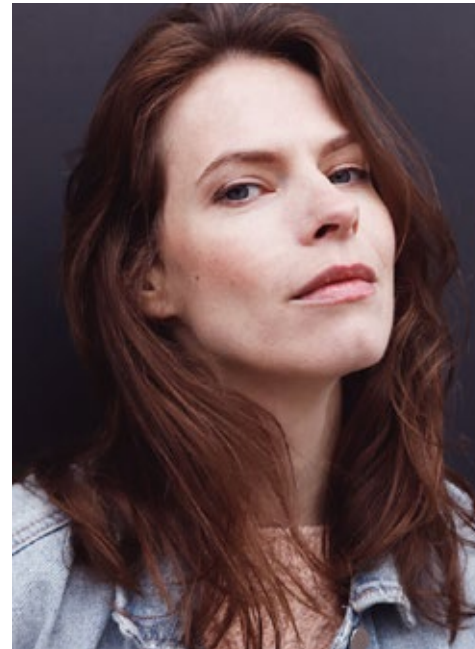

SARAH EYFFERTH

indeed
CHARACTERS

GRÖSSE: 170
MASSE: 84-62-93
KONF: 34/36
SCHUHE: 38

HAARE: BRAUN
AUGEN: BLAU
JAHRGANG: 1983
AB: BERLIN

indeed Fon +49 (0)30 9700 2680
Fax +49 (0)30 9700 26829
Scharnweberstr. 4 // 10247 Berlin www.indeedmodels.com
berlin@indeedmodels.com