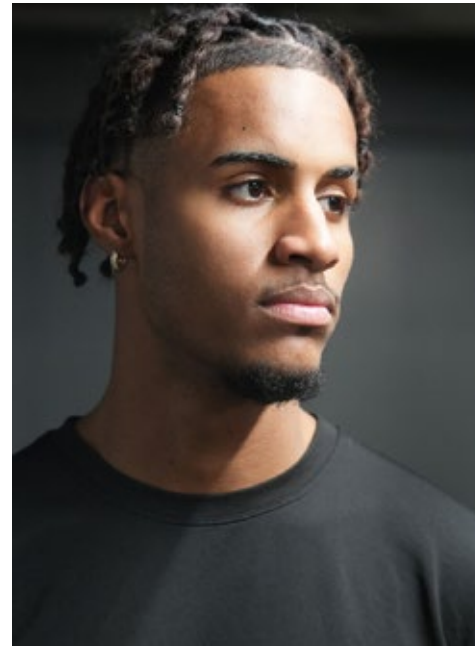

SHAN ROBITZKY

GRÖSSE: 176
MASSE: 83-68-92
KONF: 48
SCHUHE: 45/46

HAARE: BRAUN
AUGEN: BRAUN
JAHRGANG: 2006
AB: BERLIN

indeed Fon +49 (0)30 9700 2680
Fax +49 (0)30 9700 26829
Scharnweberstr. 4 // 10247 Berlin www.indeedmodels.com
berlin@indeedmodels.com