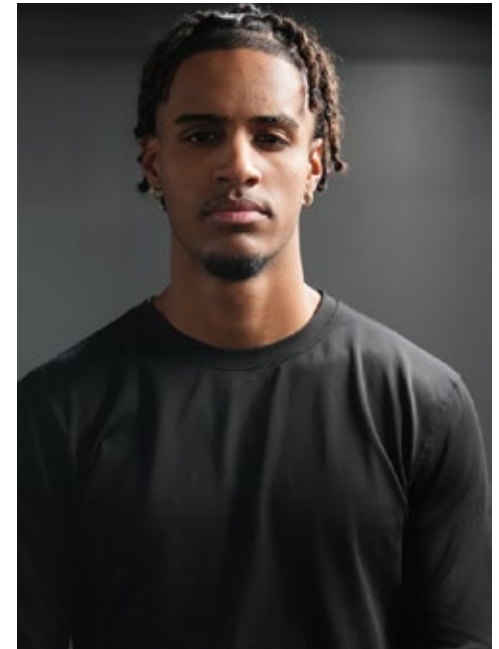

SHAN ROBITZKY

GRÖSSE: 176
MASSE: 83-68-92
KONF: 48
SCHUHE: 45/46

HAARE: BRAUN
AUGEN: BRAUN
JAHRGANG: 2006
AB: BERLIN

indeed Fon +49 (0)30 9700 2680
Fax +49 (0)30 9700 26829
Scharnweberstr. 4 // 10247 Berlin www.indeedmodels.com
berlin@indeedmodels.com