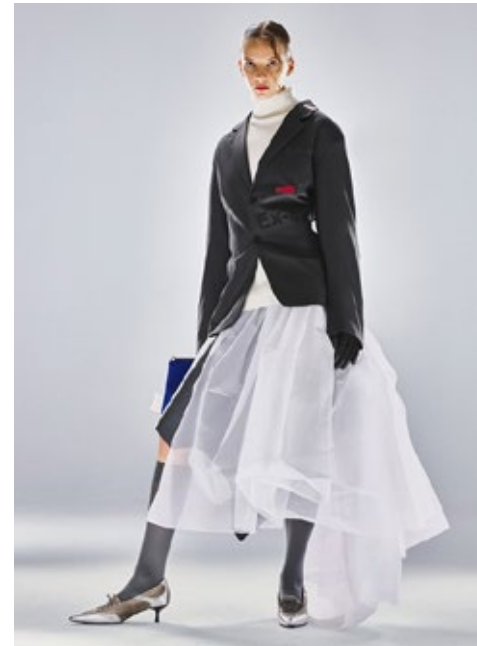

SILJA

indeed

GRÖSSE: **180 / 6'1** KONF: **36**
BRUST: **82 / 32"** SCHUHE: **40**
TAILLE: **65 / 26"** HAARE: **BLOND**
HÜFTE: **95 / 37"** AUGEN: **GRÜN-BLAU**

indeed Fon +49 (0)30 9700 2680
Scharnweberstr. 4 // 10247 Berlin Fax +49 (0)30 9700 26829
www.indeedmodels.com
berlin@indeedmodels.com