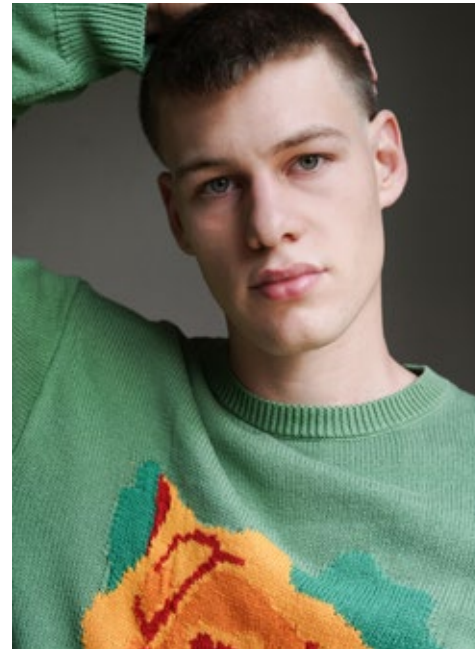

SIMON HEIM

indeed

GRÖSSE: **188 / 6'2** KONF: **48**
BRUST: **95 / 37"** SCHUHE: **43**
TAILLE: **76 / 30"** HAARE: **DUNKELBLOND**
HÜFTE: **95 / 37"** AUGEN: **BLAU**

indeed Fon +49 (0)30 9700 2680
Fax +49 (0)30 9700 26829
Scharnweberstr. 4 // 10247 Berlin www.indeedmodels.com
berlin@indeedmodels.com