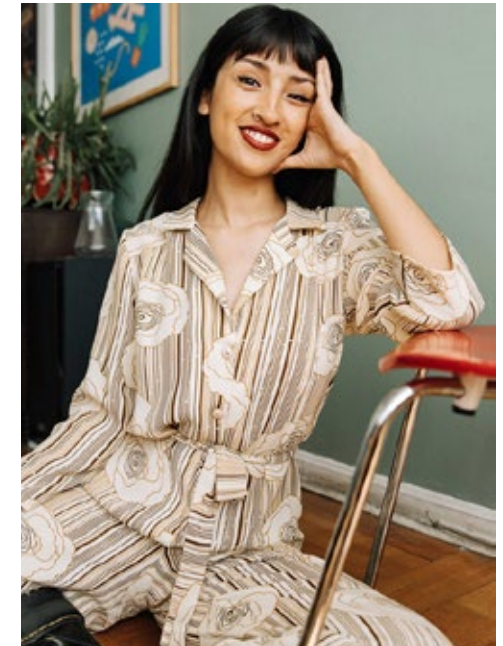

SIMONNE CAMPOS

indeed ACTORS

GRÖSSE: 164
MASSE: 82-59-91
KONF: 34/36
SCHUHE: 37

HAARE: **SCHWARZ**
AUGEN: **BRAUN**
JAHRGANG: **1994**
AB: **BERLIN**

indeed
Scharnweberstr. 4 // 10247 Berlin

Fon +49 (0)30 9700 2680
Fax +49 (0)30 9700 26829
www.indeedmodels.com
berlin@indeedmodels.com