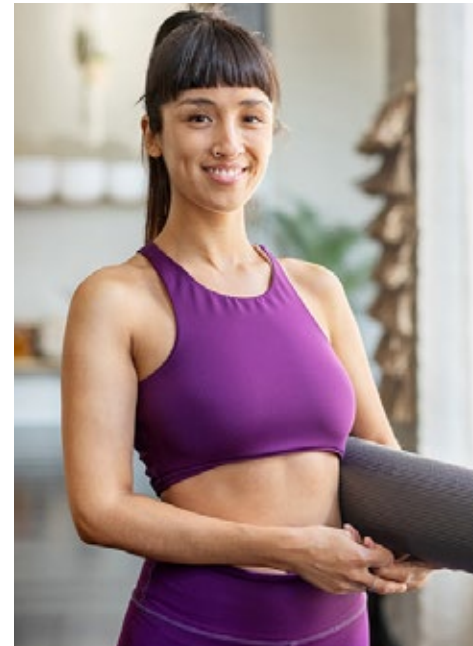

SIMONNE CAMPOS

indeed ACTORS

GRÖSSE: 164
MASSE: 82-59-91
KONF: 34/36
SCHUHE: 37

HAARE: **SCHWARZ**
AUGEN: **BRAUN**
JAHRGANG: **1994**
AB: **BERLIN**

indeed
Scharnweberstr. 4 // 10247 Berlin

Fon +49 (0)30 9700 2680
Fax +49 (0)30 9700 26829
www.indeedmodels.com
berlin@indeedmodels.com