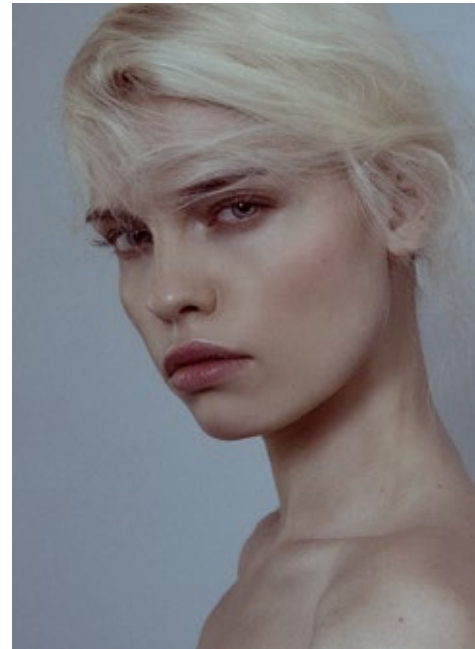

SINA MARIE

indeed

GRÖSSE: 176 / 5'9
BRUST: 86 / 33"
TAILLE: 61 / 24"
HÜFTE: 93 / 37"
KONF: 34/36
SCHUHE: 40/41
HAARE: BLOND
AUGEN: BLAU-GRÜN

indeed
Scharnweberstr. 4 // 10247 Berlin
Fon +49 (0)30 9700 2680
Fax +49 (0)30 9700 26829
www.indeedmodels.com
berlin@indeedmodels.com