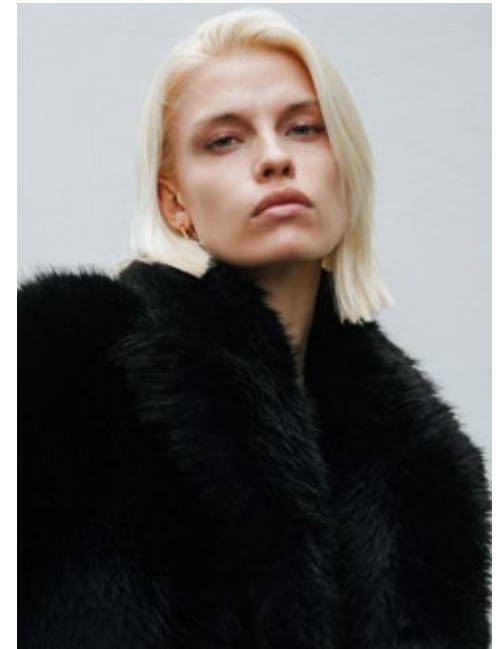

SINA MARIE

indeed

GRÖSSE: 176 / 5'9
BRUST: 86 / 33"
TAILLE: 61 / 24"
HÜFTE: 93 / 37"
KONF: 34/36
SCHUHE: 40/41
HAARE: BLOND
AUGEN: BLAU-GRÜN

indeed
Scharnweberstr. 4 // 10247 Berlin
Fon +49 (0)30 9700 2680
Fax +49 (0)30 9700 26829
www.indeedmodels.com
berlin@indeedmodels.com