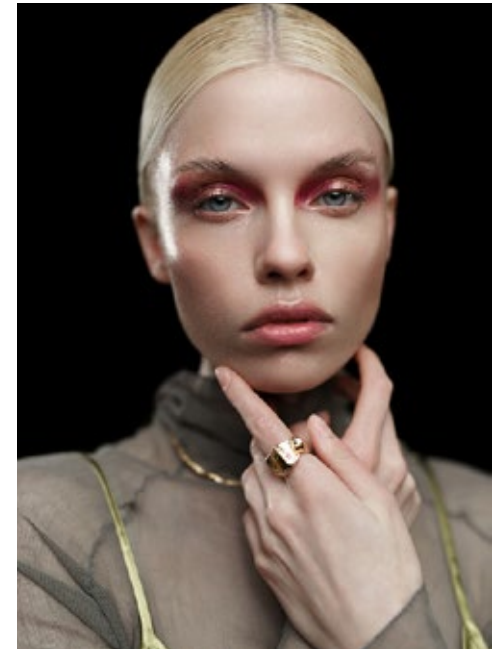

SINA MARIE

indeed

GRÖSSE: 176 / 5'9
BRUST: 86 / 33"
TAILLE: 63 / 24"
HÜFTE: 91 / 35"
KONF: 34/36
SCHUHE: 40/41
HAARE: BLOND
AUGEN: BLAU-GRÜN

indeed Fon +49 (0)30 9700 2680
Fax +49 (0)30 9700 26829
Scharnweberstr. 4 // 10247 Berlin www.indeedmodels.com
berlin@indeedmodels.com