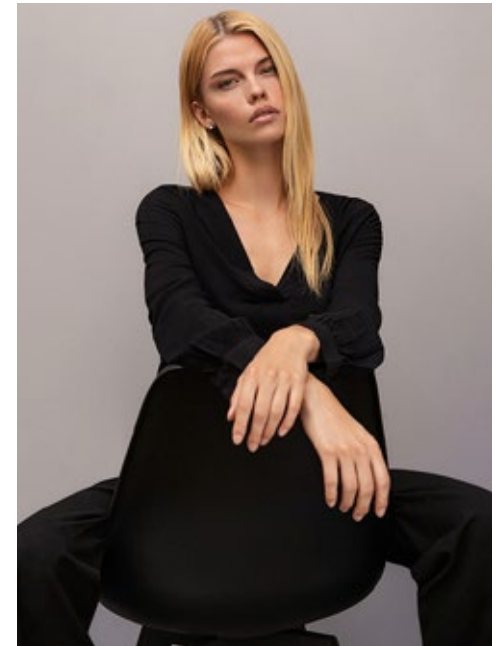

SINA MARIE

indeed

GRÖSSE: 176 / 5'9
BRUST: 86 / 33"
TAILLE: 63 / 24"
HÜFTE: 91 / 35"
KONF: 34/36
SCHUHE: 40/41
HAARE: BLOND
AUGEN: BLAU-GRÜN

indeed Fon +49 (0)30 9700 2680
Fax +49 (0)30 9700 26829
Scharnweberstr. 4 // 10247 Berlin www.indeedmodels.com
berlin@indeedmodels.com