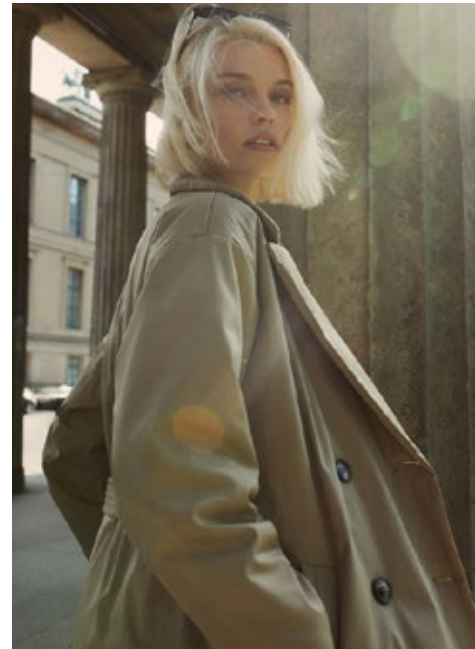

SINA MARIE

indeed

GRÖSSE: 176 / 5'9
BRUST: 86 / 33"
TAILLE: 63 / 24"
HÜFTE: 91 / 35"
KONF: 34/36
SCHUHE: 40/41
HAARE: BLOND
AUGEN: BLAU-GRÜN

indeed Fon +49 (0)30 9700 2680
Fax +49 (0)30 9700 26829
Scharnweberstr. 4 // 10247 Berlin www.indeedmodels.com
berlin@indeedmodels.com