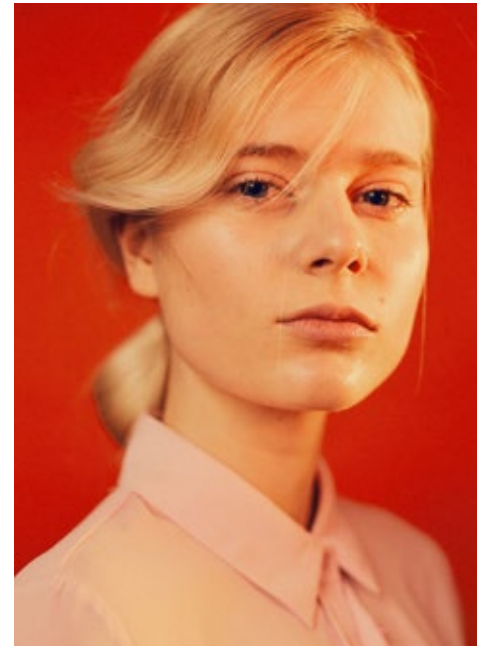

**SONIA ASTROM**

**indeed**  
CHARACTERS

GRÖSSE: 174  
MASSE: 80-66-93  
KONF: 34/36  
SCHUHE: 37

HAARE: **BLOND**  
AUGEN: **BLAU**  
JAHRGANG: 1998  
AB: **MALMÖ**

**indeed**  
Scharnweberstr. 4 // 10247 Berlin