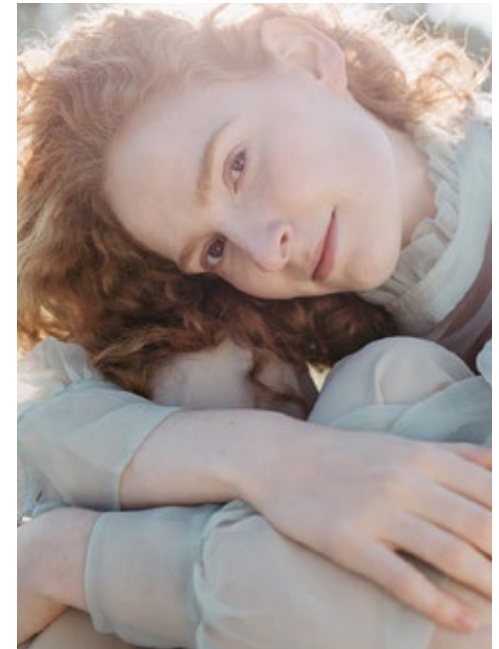

SOPHIE DIET

indeed

GRÖSSE: 176 / 5'9" KONF: 36
BRUST: 82 / 32" SCHUHE: 40
TAILLE: 65 / 26" HAARE: ROT
HÜFTE: 93 / 37" AUGEN: BLAU-GRAU

indeed
Scharnweberstr. 4 // 10247 Berlin

Fon +49 (0)30 9700 2680
Fax +49 (0)30 9700 26829
www.indeedmodels.com
berlin@indeedmodels.com