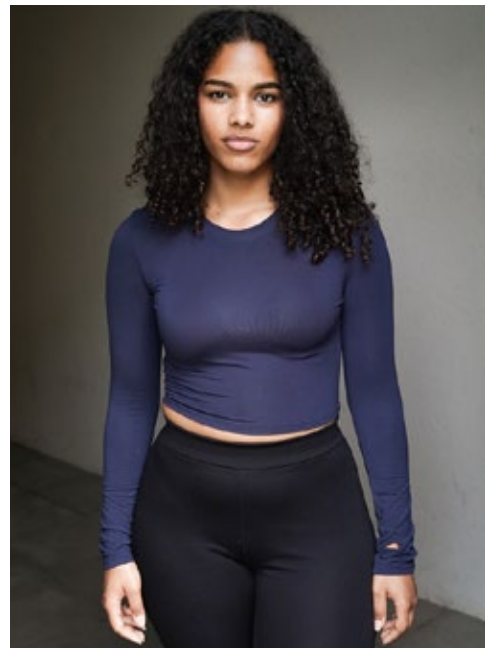

SOPHIE KEOU

indeed

GRÖSSE: 172 / 5'8
BRUST: 95 / 37"
TAILLE: 76 / 30"
HÜFTE: 116 / 46"
KONF: 40
SCHUHE: 40
HAARE: BRAUN
AUGEN: BRAUN

indeed
Scharnweberstr. 4 // 10247 Berlin
Fon +49 (0)30 9700 2680
Fax +49 (0)30 9700 26829
www.indeedmodels.com
berlin@indeedmodels.com