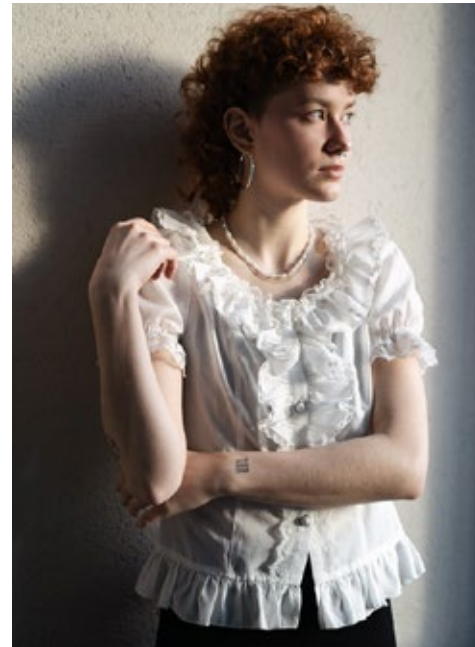

STELLA M.

indeed
CHARACTERS

GRÖSSE: 166
MASSE: 77-60-87
KONF: 34
SCHUHE: 38/39

HAARE: ROT-BRAUN
AUGEN: GRÜN-BRAUN
JAHRGANG: 2000
AB: BERLIN

indeed
Scharnweberstr. 4 // 10247 Berlin

Fon +49 (0)30 9700 2680
Fax +49 (0)30 9700 26829
www.indeedmodels.com
berlin@indeedmodels.com