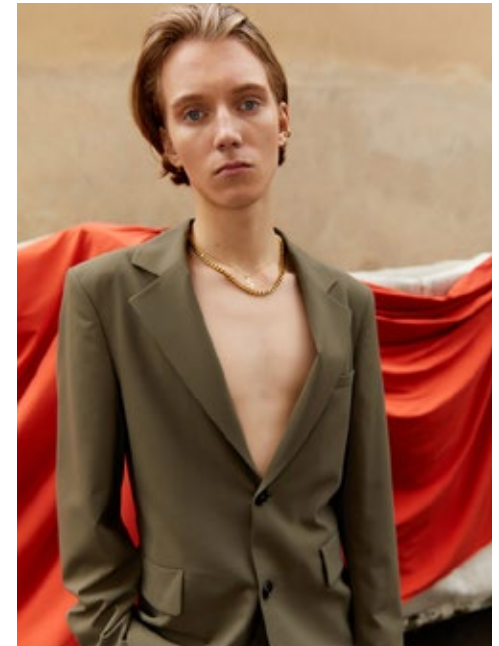

**STURM**

**indeed**

GRÖSSE: 181 / 5'11" KONF: 46/48  
BRUST: 84 / 33" SCHUHE: 44  
TAILLE: 64 / 25" HAARE: BRAUN  
HÜFTE: 88 / 34" AUGEN: BLAU

**indeed**  
Scharnweberstr. 4 // 10247 Berlin

Fon +49 (0)30 9700 2680  
Fax +49 (0)30 9700 26829  
www.indeedmodels.com  
berlin@indeedmodels.com