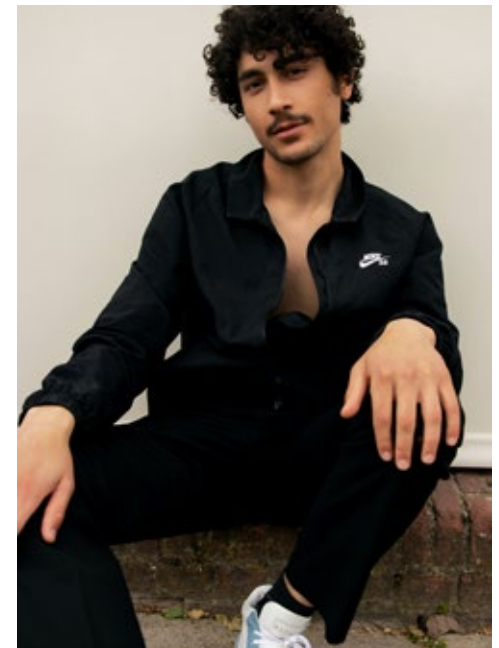

SUMAI YAHYA

indeed

GRÖSSE: **185 / 6'1** KONF: **48**
BRUST: **88 / 34"** SCHUHE: **44**
TAILLE: **72 / 28"** HAARE: **BRAUN**
HÜFTE: **93 / 36"** AUGEN: **BRAUN**

indeed Fon +49 (0)30 9700 2680
Fax +49 (0)30 9700 26829
Scharnweberstr. 4 // 10247 Berlin www.indeedmodels.com
berlin@indeedmodels.com