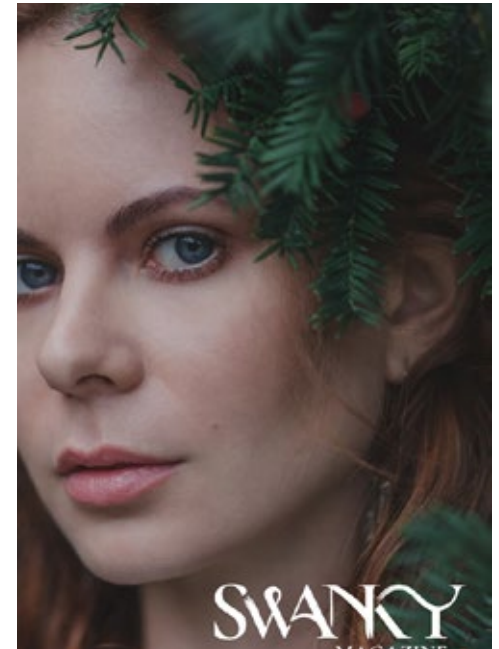

TATIANA B.

indeed
CHARACTERS

GRÖSSE: 167
MASSE: 90-63-101
KONF: 38
SCHUHE: 37

HAARE: ROT-BRAUN
AUGEN: BLAU
JAHRGANG: 1992
AB: BERLIN

indeed
Scharnweberstr. 4 // 10247 Berlin

Fon +49 (0)30 9700 2680
Fax +49 (0)30 9700 26829
www.indeedmodels.com
berlin@indeedmodels.com