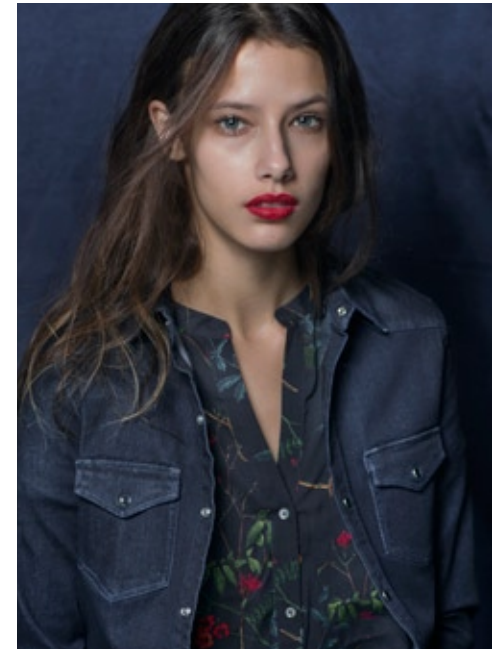

TEREZA B.

indeed

GRÖSSE: 177 / 5'10 KONF: 34/36
BRUST: 83 / 32" SCHUHE: 40/41
TAILLE: 63 / 24" HAARE: BRAUN
HÜFTE: 91 / 35" AUGEN: BLAU-GRAU

indeed
Frankfurter Allee 22 // 10247 Berlin

Fon +49 (0)30 9700 2680
Fax +49 (0)30 9700 26829
www.indeedmodels.com
berlin@indeedmodels.com