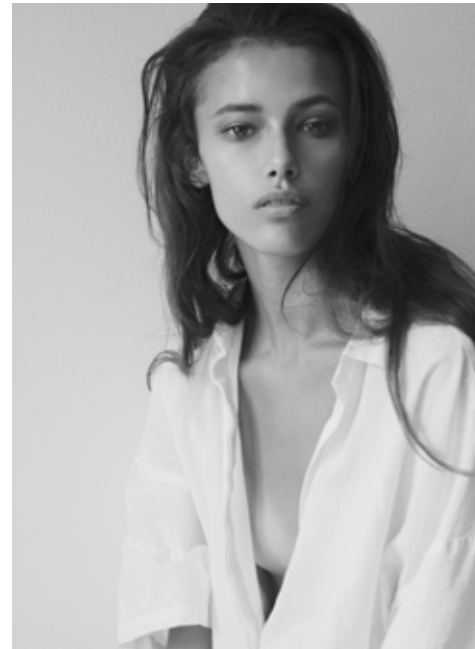

TEREZA B.

indeed

GRÖSSE: 177 / 5'10 KONF: 34/36
BRUST: 83 / 32" SCHUHE: 40/41
TAILLE: 63 / 24" HAARE: BRAUN
HÜFTE: 91 / 35" AUGEN: BLAU-GRAU

indeed
Frankfurter Allee 22 // 10247 Berlin

Fon +49 (0)30 9700 2680
Fax +49 (0)30 9700 26829
www.indeedmodels.com
berlin@indeedmodels.com