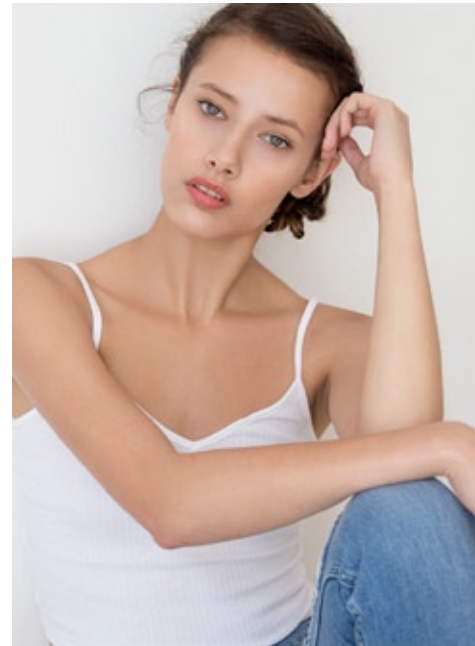

TEREZA B.

indeed

GRÖSSE: 177 / 5'10 KONF: 34/36
BRUST: 83 / 32" SCHUHE: 40/41
TAILLE: 63 / 24" HAARE: BRAUN
HÜFTE: 91 / 35" AUGEN: BLAU-GRAU

indeed
Frankfurter Allee 22 // 10247 Berlin

Fon +49 (0)30 9700 2680
Fax +49 (0)30 9700 26829
www.indeedmodels.com
berlin@indeedmodels.com