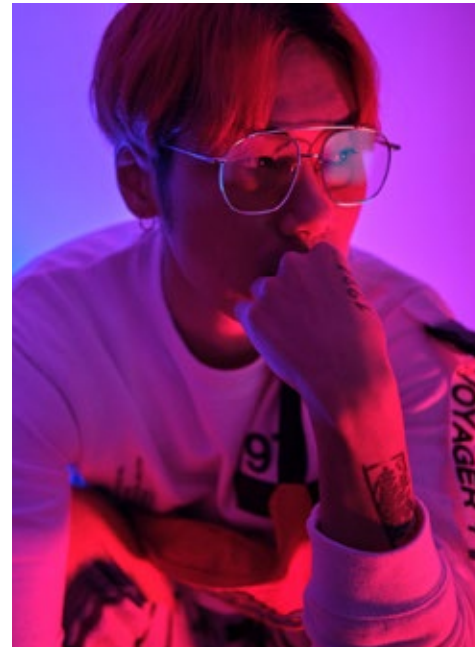

TETSUMASA

indeed

GRÖSSE: 182 / 6'1
BRUST: 94 / 37"
TAILLE: 73 / 29"
HÜFTE: 98 / 39"
KONF: 48
SCHUHE: 43
HAARE: ROT
AUGEN: BRAUN

indeed
Scharnweberstr. 4 // 10247 Berlin

Fon +49 (0)30 9700 2680
Fax +49 (0)30 9700 26829
www.indeedmodels.com
berlin@indeedmodels.com