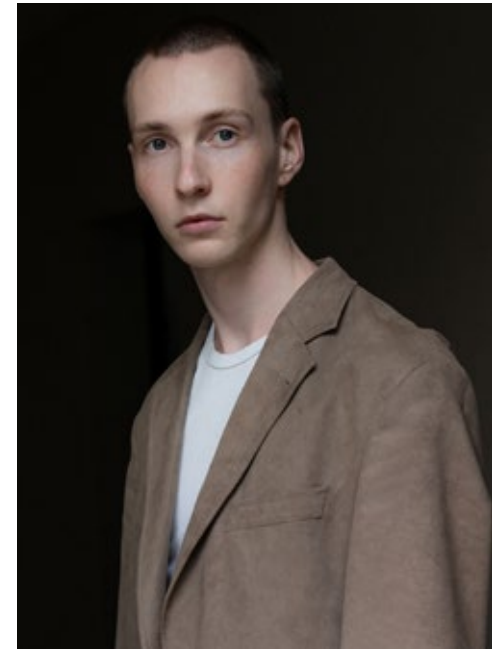

THOM K.

indeed

GRÖSSE: 186 / 6'1
BRUST: 82 / 32"
TAILLE: 72 / 28"
HÜFTE: 89 / 35"
KONF: 46
SCHUHE: 41
HAARE: DUNKEL-BLOND
AUGEN: BLAU-GRAU

indeed
Scharnweberstr. 4 // 10247 Berlin
Fon +49 (0)30 9700 2680
Fax +49 (0)30 9700 26829
www.indeedmodels.com
berlin@indeedmodels.com