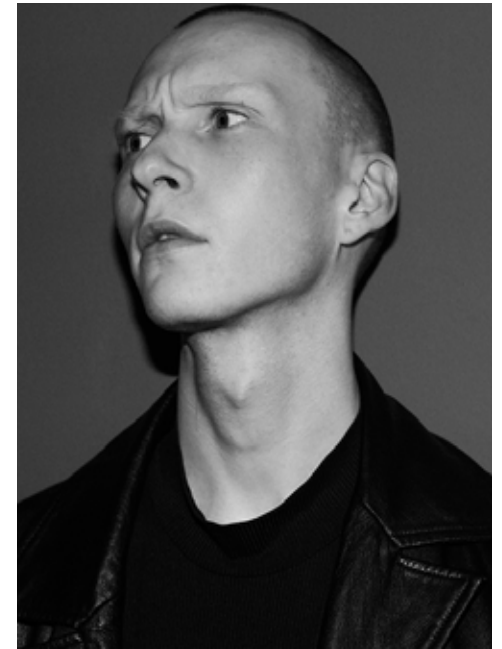

THOM K.

indeed

GRÖSSE: 186 / 6'1
BRUST: 82 / 32"
TAILLE: 72 / 28"
HÜFTE: 89 / 35"
KONF: 46
SCHUHE: 41
HAARE: DUNKEL-BLOND
AUGEN: BLAU-GRAU

indeed
Scharnweberstr. 4 // 10247 Berlin
Fon +49 (0)30 9700 2680
Fax +49 (0)30 9700 26829
www.indeedmodels.com
berlin@indeedmodels.com