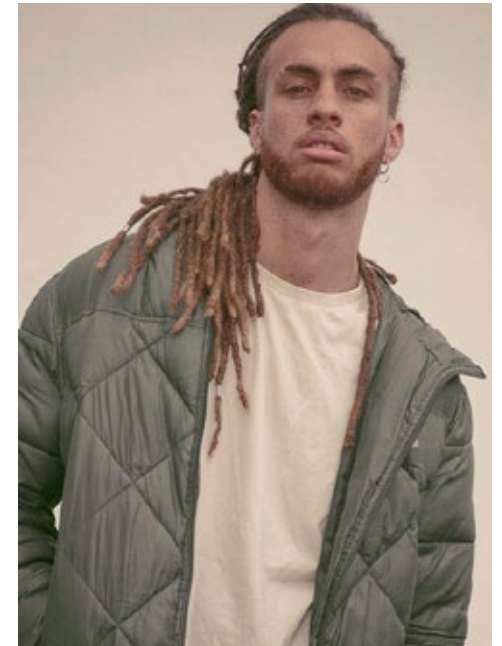

THOMAS D.

indeed

GRÖSSE: 186 / 6'1" KONF: 52
BRUST: 97 / 38" SCHUHE: 43
TAILLE: 77 / 30" HAARE: BRAUN
HÜFTE: 94 / 37" AUGEN: GRÜN-BRAUN

indeed Fon +49 (0)30 9700 2680
Scharnweberstr. 4 // 10247 Berlin Fax +49 (0)30 9700 26829
www.indeedmodels.com
berlin@indeedmodels.com