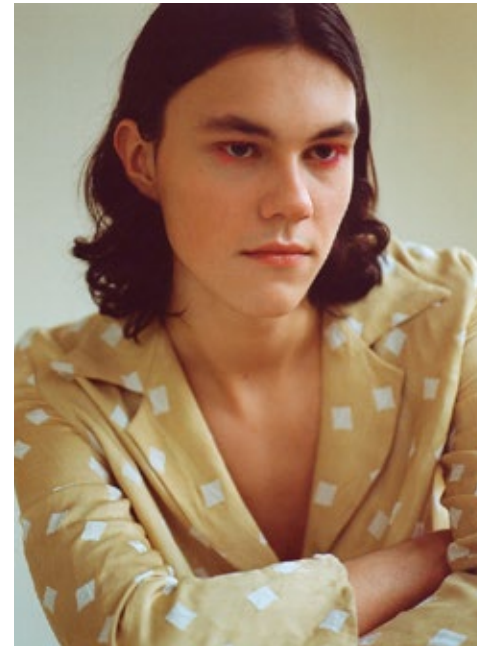

TILMAN

indeed

GRÖSSE: 188 / 6'2
BRUST: 92 / 36"
TAILLE: 78 / 31"
HÜFTE: 99 / 39"

KONF: 48
SCHUHE: 44/45
HAARE: BRAUN
AUGEN: BRAUN

indeed
Scharnweberstr. 4 // 10247 Berlin

Fon +49 (0)30 9700 2680
Fax +49 (0)30 9700 26829
www.indeedmodels.com
berlin@indeedmodels.com