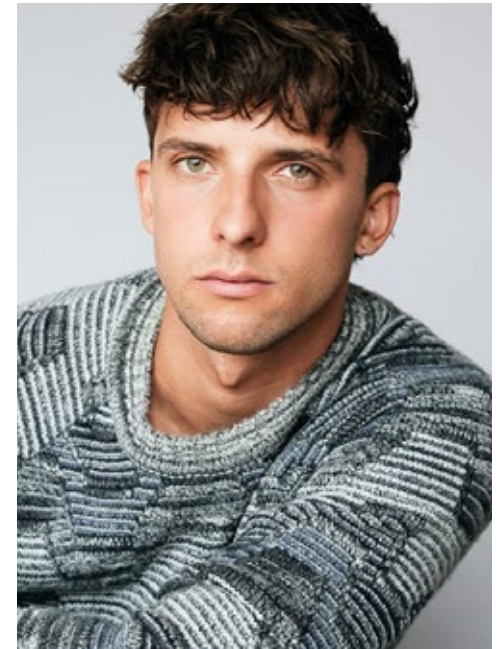

TIM R.

indeed

GRÖSSE: 187 / 6'2" KONF: 50
BRUST: 102 / 40" SCHUHE: 44/45
TAILLE: 82 / 32" HAARE: BRAUN
HÜFTE: 105 / 41" AUGEN: GRÜN

indeed Fon +49 (0)30 9700 2680
Fax +49 (0)30 9700 26829
Scharnweberstr. 4 // 10247 Berlin www.indeedmodels.com
berlin@indeedmodels.com