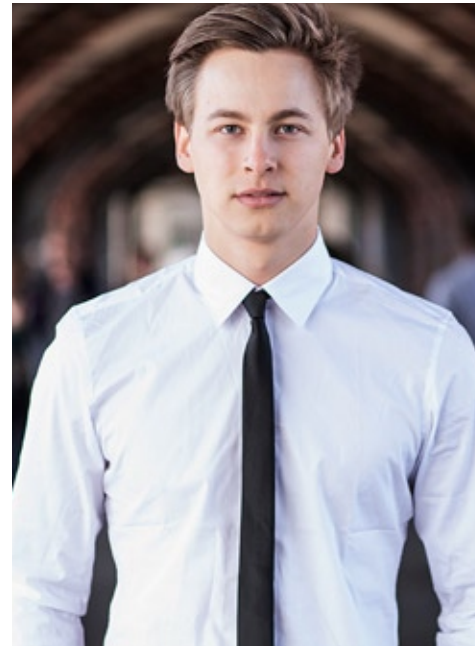

TIMMI TRINKS

indeed ACTORS

GRÖSSE: 183
KONF: 48/50
SCHUHE: 43

HAARE: **DUNKELBLOND**
AUGEN: **BLAU**
JAHRGANG: 1994

indeed
Frankfurter Allee 22 // 10247 Berlin

Fon +49 (0)30 9700 2680
Fax +49 (0)30 9700 26829
www.indeedmodels.com
berlin@indeedmodels.com