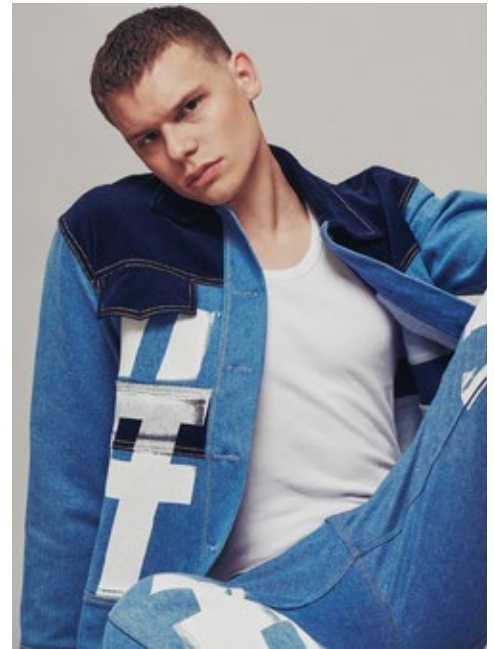

TIMO Z.

indeed

GRÖSSE: 188 / 6'2
BRUST: 103 / 41"
TAILLE: 82 / 32"
HÜFTE: 102 / 40"

KONF: 50
SCHUHE: 43/44
HAARE: DUNKELBLOND
AUGEN: BRAUN

indeed
Scharnweberstr. 4 // 10247 Berlin

Fon +49 (0)30 9700 2680
Fax +49 (0)30 9700 26829
www.indeedmodels.com
berlin@indeedmodels.com