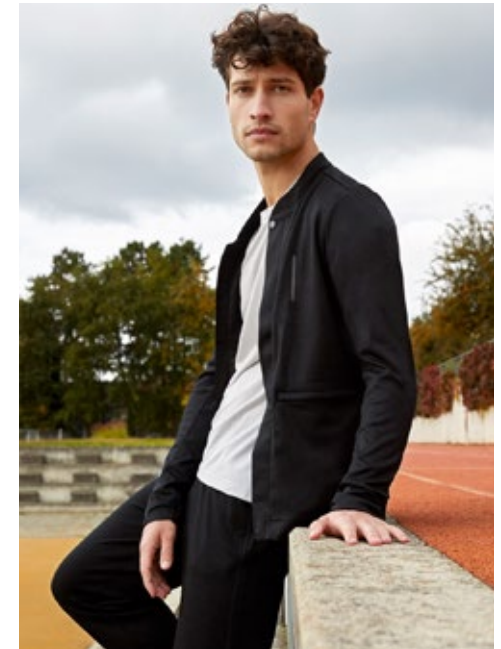

**TINO RITTER**

**indeed**  
CHARACTERS

GRÖSSE: 177  
MASSE: 95-70-95  
KONF: 48  
SCHUHE: 41/42

HAARE: BRAUN  
AUGEN: GRÜN-BLAU  
JAHRGANG: 1996  
AB: KENZINGEN

**indeed**  
Scharnweberstr. 4 // 10247 Berlin