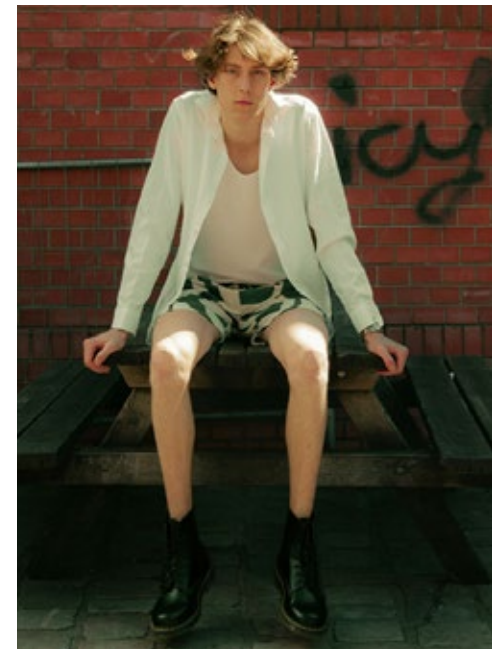

TOM STARK

indeed

GRÖSSE: **190 / 6'3** KONF: **48**
BRUST: **92 / 36"** SCHUHE: **45**
TAILLE: **73 / 28"** HAARE: **DUNKELBLOND**
HÜFTE: **92 / 36"** AUGEN: **BLAU**

indeed Fon +49 (0)30 9700 2680
Fax +49 (0)30 9700 26829
Scharnweberstr. 4 // 10247 Berlin www.indeedmodels.com
berlin@indeedmodels.com