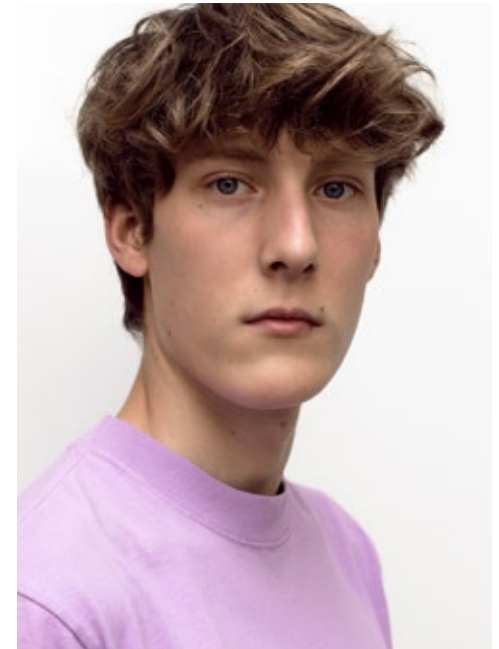

TOM STARK

indeed

GRÖSSE: **190 / 6'3** KONF: **48**
BRUST: **92 / 36"** SCHUHE: **45**
TAILLE: **73 / 28"** HAARE: **DUNKELBLOND**
HÜFTE: **92 / 36"** AUGEN: **BLAU**

indeed Fon +49 (0)30 9700 2680
Fax +49 (0)30 9700 26829
Scharnweberstr. 4 // 10247 Berlin www.indeedmodels.com
berlin@indeedmodels.com