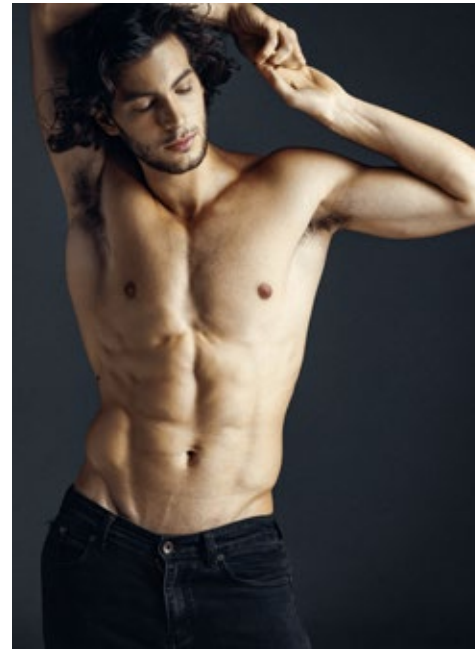

UGO GALLO

indeed

GRÖSSE: **186 / 6'1** KONF: **50/52**
BRUST: **105 / 41"** SCHUHE: **45**
TAILLE: **82 / 32"** HAARE: **BRAUN**
HÜFTE: **102 / 40"** AUGEN: **BRAUN**

indeed Fon +49 (0)30 9700 2680
Fax +49 (0)30 9700 26829
www.indeedmodels.com
berlin@indeedmodels.com
Scharnweberstr. 4 // 10247 Berlin