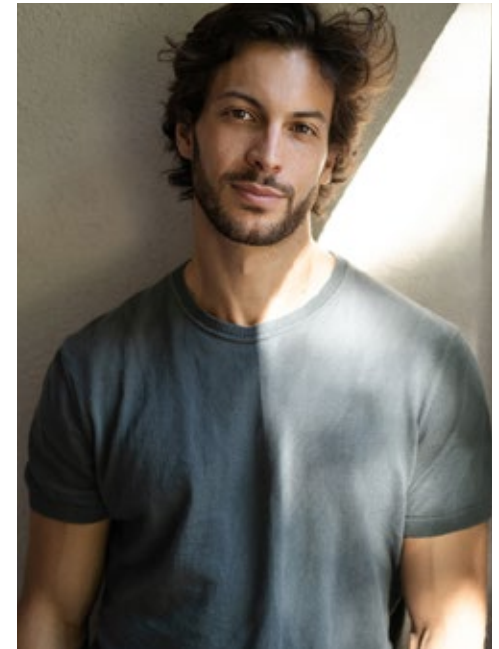

UGO GALLO

indeed

GRÖSSE: **186 / 6'1** KONF: **50/52**
BRUST: **105 / 41"** SCHUHE: **45**
TAILLE: **82 / 32"** HAARE: **BRAUN**
HÜFTE: **102 / 40"** AUGEN: **BRAUN**

indeed Fon +49 (0)30 9700 2680
Fax +49 (0)30 9700 26829
www.indeedmodels.com
berlin@indeedmodels.com
Scharnweberstr. 4 // 10247 Berlin