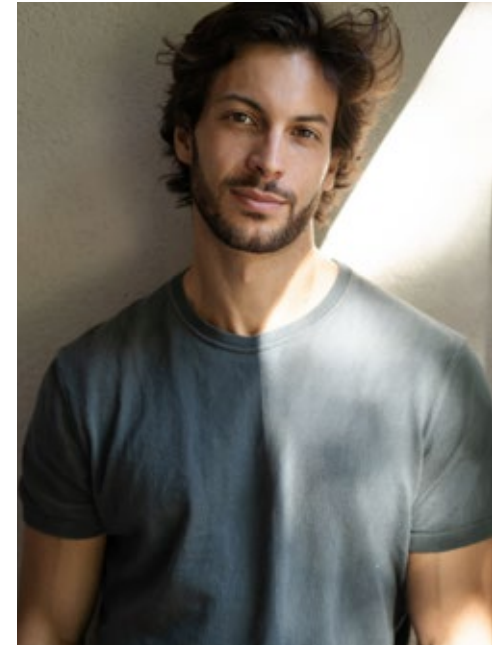

UGO GALLO

indeed

GRÖSSE: **186 / 6'1** KONF: **50/52**
BRUST: **103 / 41"** SCHUHE: **45**
TAILLE: **80 / 31"** HAARE: **BRAUN**
HÜFTE: **102 / 40"** AUGEN: **BRAUN**

indeed Fon +49 (0)30 9700 2680
Scharnweberstr. 4 // 10247 Berlin Fax +49 (0)30 9700 26829
www.indeedmodels.com
berlin@indeedmodels.com