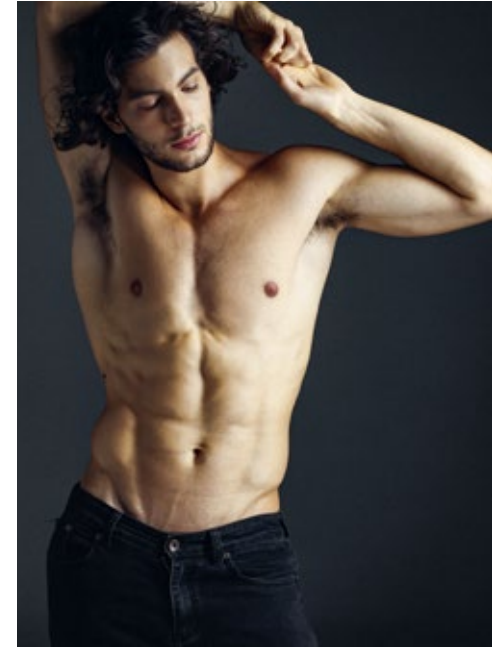

UGO GALLO

indeed

GRÖSSE: **186 / 6'1** KONF: **50/52**
BRUST: **103 / 41"** SCHUHE: **45**
TAILLE: **80 / 31"** HAARE: **BRAUN**
HÜFTE: **102 / 40"** AUGEN: **BRAUN**

indeed Fon +49 (0)30 9700 2680
Scharnweberstr. 4 // 10247 Berlin Fax +49 (0)30 9700 26829
www.indeedmodels.com
berlin@indeedmodels.com