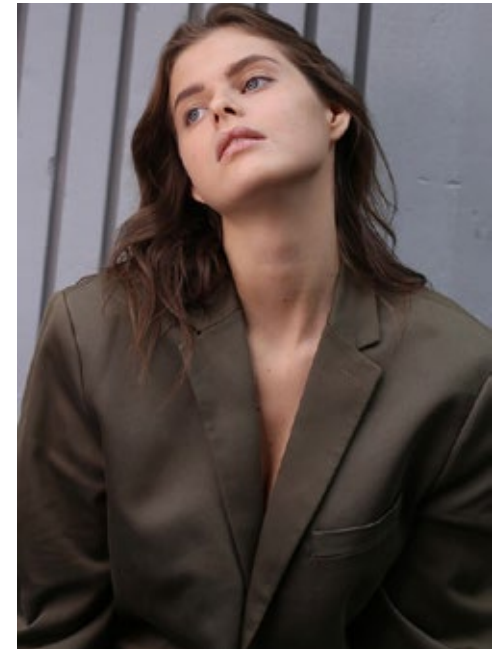

VALERIA M.

**indeed**

GRÖSSE: 170 / 5'7  
BRUST: 86 / 34"  
TAILLE: 62 / 24"  
HÜFTE: 89 / 35"  
KONF: 36  
SCHUHE: 36/37  
HAARE: DUNKELBLOND  
AUGEN: BLAU-GRAU

**indeed**  
Scharnweberstr. 4 // 10247 Berlin  
Fon +49 (0)30 9700 2680  
Fax +49 (0)30 9700 26829  
www.indeedmodels.com  
berlin@indeedmodels.com