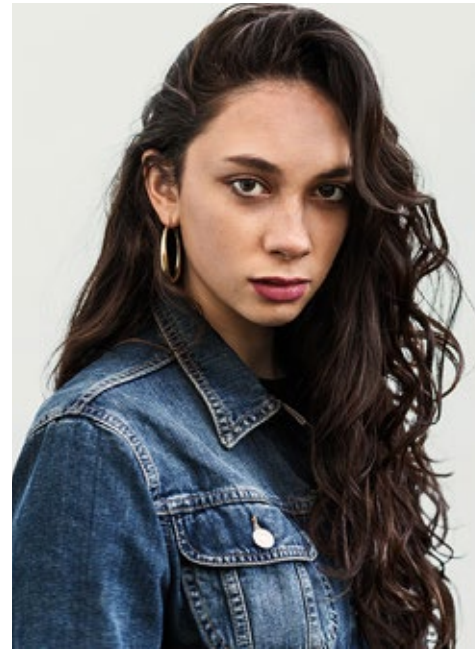

VALESKA

indeed

GRÖSSE: **177 / 5'10** KONF: **36/38**
BRUST: **88 / 35"** SCHUHE: **40**
TAILLE: **67 / 27"** HAARE: **BRAUN**
HÜFTE: **103 / 41"** AUGEN: **BRAUN**

indeed
Scharnweberstr. 4 // 10247 Berlin