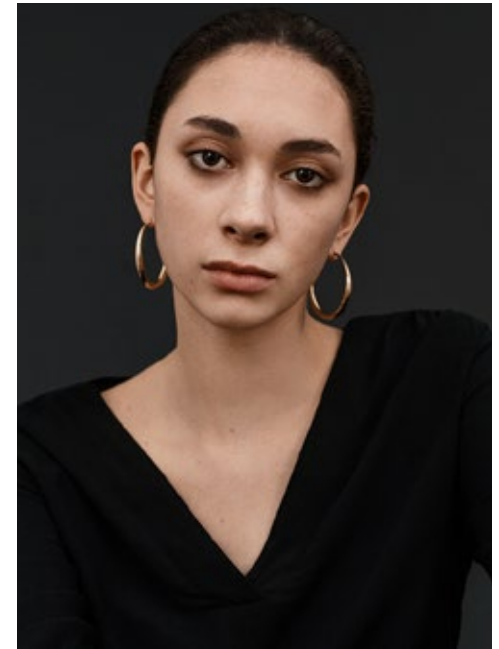

VALESKA

indeed

GRÖSSE: **177 / 5'10** KONF: **36/38**
BRUST: **88 / 35"** SCHUHE: **40**
TAILLE: **67 / 27"** HAARE: **BRAUN**
HÜFTE: **103 / 41"** AUGEN: **BRAUN**

indeed
Scharnweberstr. 4 // 10247 Berlin