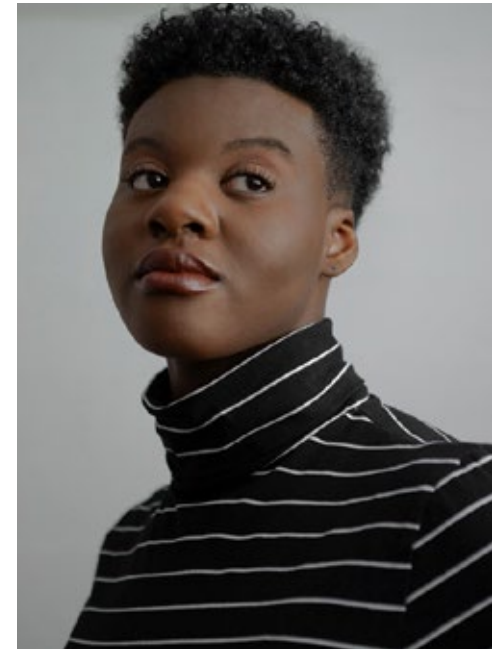

VERONA BEDIAKO

indeed

GRÖSSE: 179 / 5'11" KONF: 40/42
BRUST: 110 / 43" SCHUHE: 42
TAILLE: 86 / 34" HAARE: SCHWARZ
HÜFTE: 114 / 45" AUGEN: BRAUN

indeed Fon +49 (0)30 9700 2680
Fax +49 (0)30 9700 26829
Scharnweberstr. 4 // 10247 Berlin www.indeedmodels.com
berlin@indeedmodels.com